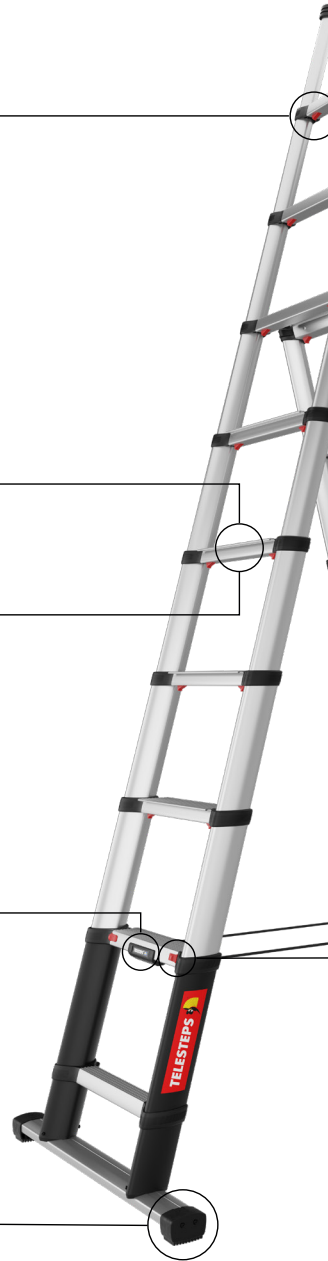

Den nytvecklade Autolift gör det ännu enklare att bära Combi Line, speciellt om du flyttar den ofta och kortare sträckor under din arbetsdag.

På bara några sekunder kan du göra om din Combi Line från en fristående stege till en anliggande. Tryck bara på knapparna på baksidan av stegen och dra de nedersta stegen uppåt tills du kan haka på vår Easy Lock på det ovanliggande steget. Färdig.

ALLT SITTER I DETALJERNA

En stege är en stege säger dem, men vi vet att det är de små detaljerna som gör skillnaden.

SÄKER LÅSNING

Röda indikatorer för att garantera din säkerhet varje gång.

ERGONOMISK

Breda och vågräta stegpinnar för att undvika halka och trötta fötter.

SÄKRA STEG

Steg med räfflade kanaler som leder bort smuts.

INTEGRERAT HANDTAG

Combi Line har ett integrerat handtag som gör den enkel att bära.

GUMMIFÖTTER

Maximal kontaktyta med golvet för att minska risken att stegen glider.

Av naturen starkare och mer vridstyv.

EASY LOCK

2 stegar i 1 – Enkel att göra om från en fristående till en anliggande stega.

AUTOLIFT

Kopplar smidigt ihop fram- och baksida av stegen när man bär den.

SMART & SÄKER UPPLÅSNING