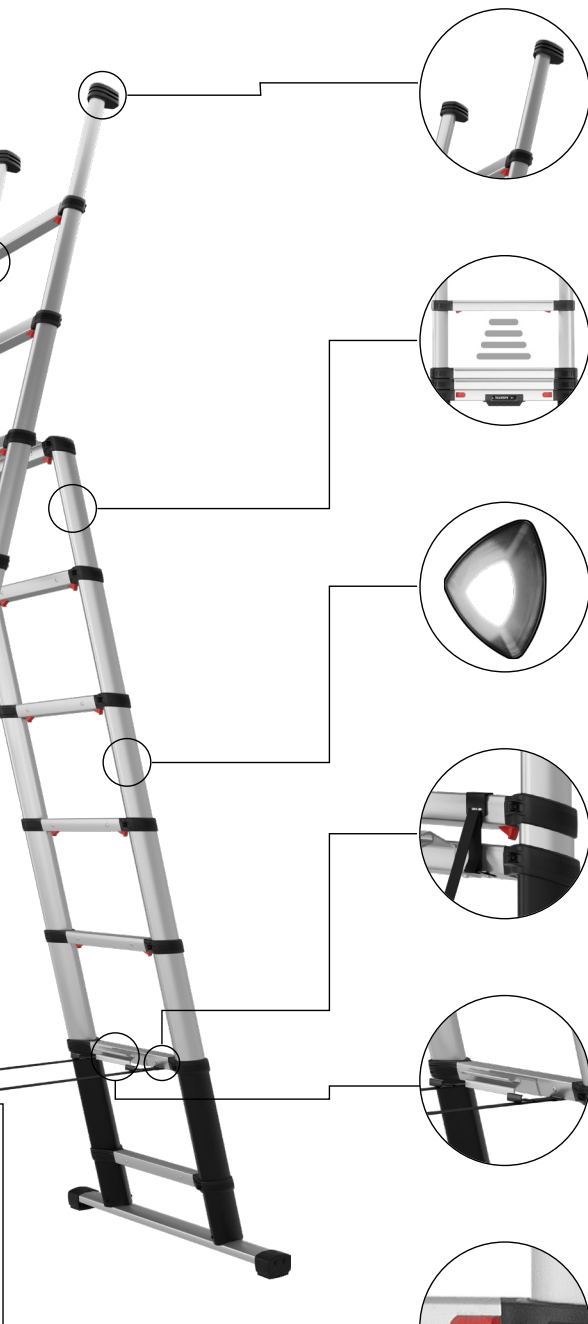

Den nytvecklade Autolift gör det ännu enklare att bära Combi Line, speciellt om du flyttar den ofta och kortare sträckor under din arbetsdag.

På bara några sekunder kan du göra om din Combi Line från en fristående stege till en anliggande. Tryck bara på knapparna på baksidan av stegen och dra de nedersta stegen uppåt tills du kan haka på vår Easy Lock på det ovanliggande steget. Färdig.

ALLT SITTER I DETALJERNA

En stege är en stege säger dem, men vi vet att det är de små detaljerna som gör skillnaden.

SÄKER LÅSNING

Röda indikatorer för att garantera din säkerhet varje gång.

ERGONOMISK

Breda och vågräta stegpinnar för att undvika halka och trötta fötter.

SÄKRA STEG

Steg med räfflade kanaler som leder bort smuts.

INTEGRERAT HANDTAG

Combi Line har ett integrerat handtag som gör den enkel att bära.

GUMMIFÖTTER

Maximal kontaktyta med golvet för att minska risken att stegen glider.

Av naturen starkare och mer vridstyv.

EASY LOCK

2 stegar i 1 – Enkel att göra om från en fristående till en anliggande stega.

AUTOLIFT

Kopplar smidigt ihop fram- och baksida av stegen när man bär den.

SMART & SÄKER UPPLÅSNING