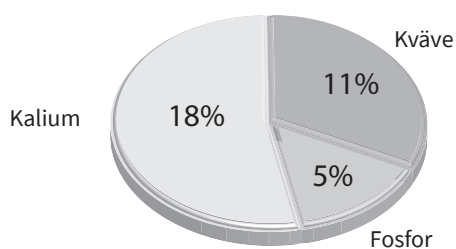

Naturligtvis kan du få grönare gräsmatta än grännen

Allroundgödsel

NPK 11-5-18

En fullvärdig gödsel som täcker hela näringsbehovet för de flesta växterna i trädgården. Passar även bra till trädgårdslandet.

Även utmärkt till nyetablering av gräsmattor.

Dosering, För gräsmattor och rabatter 2-2,5 kg/100m². Till nyetablering av gräsmattor 10-15 kg/100m².

Förpackningar, 10kg och 20kg.

Skånefrö
För en grönare tillväxt