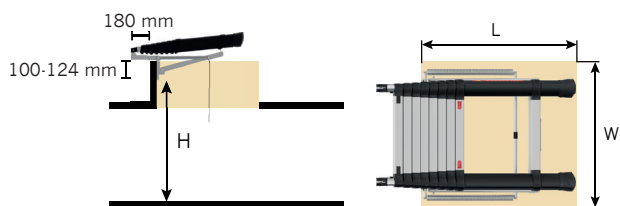

VINKLADE GUMMIFÖTTER

Maximal kontaktyta med golvet.

TVÅ MODELLER

Loft Line finns i två modeller, Mini och Maxi.

MINI

	MINI 9
Art. nr.	72324-541
Antal steg	9
Stegdjup	40 mm
Vikt	15,3 kg

	MINI 9	
H (mm)	W (mm)	L (mm)
2250 - 2450	520	600

H = Golv till underkant monteringsram

W/L = Minsta invändiga mått

Lucka ingår inte.

MAXI

	MAXI 10
Art. nr.	72527-541
Antal steg	10
Stegdjup	40 mm
Vikt	16,6 kg

	MAXI 10	
H (mm)	W (mm)	L (mm)
2800 - 2950	520	1 100
2650 - 2800	520	1 000
2550 - 2650	520	920
2350 - 2550		
2250 - 2350		