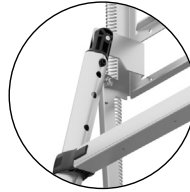

ENKEL ATT MONTERA

Vi har också uppdaterat hur man installerar stegen, och gjort detta enklare med nya funktioner så som knappar på MAXI modellens översta steg vilket underlättar när man ska förlänga toptuberna. Vår uppdaterade monteringsanvisning guidar dig enkelt genom monteringen.

ALLT SITTER I DETALJERNA

En stege är en stege säger dem, men vi vet att det är de små detaljerna som gör skillnaden.

JUSTERBAR HÖJD

Loft Maxi är utvecklad med en flexibel höjjustering för att uppnå en säker lutningsvinkel.

FLEXIBEL LÖSNING

Loft Line är en fristående produkt som du kan montera i ditt befintliga ramverk.

MJUK ÖPPNING

Kontrollerad öppning med inbyggt bromssystem.

SÄKRA & ERGONOMISKA STEG

Breda och vågräta steg med räfflade kanaler för att minska risken att halka.