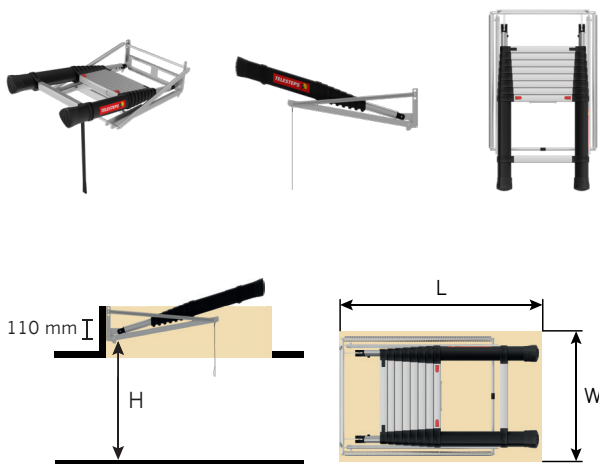

FLEXIBEL LÖSNING

Loft Line är en fristående produkt som du kan montera i ditt befintliga ramverk.

MJUK ÖPPNING

Kontrollerad öppning med inbyggt bromssystem.

SÄKRA & ERGONOMISKA STEG

Breda och vågräta steg med räfflade kanaler för att minska risken att halka.

VINKLADE GUMMIFÖTTER

Maximal kontaktyta med golvet.

TVÅ MODELLER

Loft Line finns i två modeller, Mini och Maxi.

MINI

	MINI 9
Art. nr.	72324-541
Antal steg	9
Stegdjup	40 mm
Vikt	15,3 kg

	MINI 9	
H (mm)	W (mm)	L (mm)
2250 - 2450	520	600

H = Golv till underkant monteringsram

W/L = Minsta invändiga mått

Lucka ingår inte.

MAXI

	MAXI 10
Art. nr.	72527-541
Antal steg	10
Stegdjup	40 mm
Vikt	16,6 kg

	MAXI 10	
H (mm)	W (mm)	L (mm)
2800 - 2950	520	1 100
2650 - 2800	520	1 000
2550 - 2650	520	920
2350 - 2550		
2250 - 2350		

H = Golv till underkant monteringsram

W/L = Minsta invändiga mått

Lucka ingår inte.

För många år sedan skapade vi en icon i stegvärlden och är idag erkända som världsledande inom teleskopiska arbetsredskap. Vårt varumärke och våra svensktillverkade och svenskutvecklade produkter, som är erkända för sin kvalitet och design av användare över hela världen, försäkrar att vi alltid sätter säkerhet och kvalitet först.