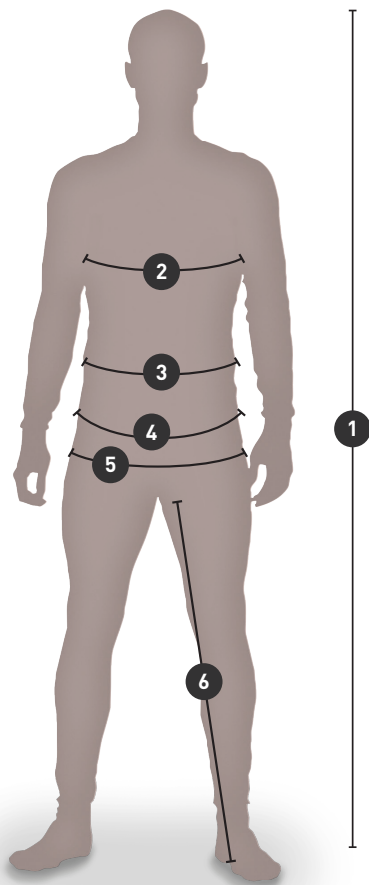

2XL		3XL		4XL		5XL		6XL	
C60	C62	C64	C66	C68	C70	C72	C74	C76	C78
192	192	194	194	194	194	194	194	194	194
120	124	128	132	136	140	144	148	152	156
108	112	116	120	124	128	132	136	140	144
112	116	120	124	128	132	136	140	144	148
120	124	128	132	136	140	144	148	152	156
87	87	88	88	88	88	88	88	88	88
92	92	93	93	93	93	93	93	93	93

2XL		3XL		4XL		5XL		6XL	
C60	C62	C64	C66	C68	C70	C72	C74	C76	C78
6'3"	6'3"	6'4"	6'4"	6'4"	6'4"	6'4"	6'4"	6'4"	6'4"
47	48 1/2	50	52	53 1/2	55	56 1/2	58	59 1/2	61
43 1/2	44	45 1/2	47	48 1/2	50	52	53 1/2	55	56 1/2
44	45 1/2	47	48 1/2	50	52	53 1/2	55	56 1/2	58
47	48 1/2	50	52	53 1/2	55	56 1/2	58	59 1/2	61
34	34	34 1/2	34 1/2	34 1/2	34 1/2	34 1/2	34 1/2	34 1/2	34 1/2
36	36	36 1/2	36 1/2	36 1/2	36 1/2	36 1/2	36 1/2	36 1/2	36 1/2

HOW TO MEASURE

1: BODY HEIGHT

2: CHEST

3: WAIST (AT BELLY-BUTTON HEIGHT)

4: WAISTBAND (WHERE YOUR PANTS' WAISTBAND IS PLACED)

5: HIP

6: INSEAM