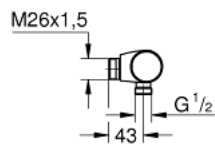

## 34 847 000 PRECISION START TERMOSTATBLANDARE FÖR DUSCH 1/2", 160CC

### PRODUKTBESKRIVNING

- Väggmontage
- GROHE StarLight-kromyta
- GROHE SafeStop vid 38° C
- GROHE SafeStop Plus valfri extra temperaturbegränsare vid 43°C inkluderad
- GROHE TurboStat kompakt insats med vaxbaserad keramisk kropp
- Inbyggd blandningsspärr
- Grepp med GROHE EcoKnapp
- Keramiskt överstycke 1/2", 180°
- Duschanslutning 1/2" nedåt
- Inbyggd backventil
- Inloppssil
- Backventil mot tillbakaflöde
- Anslutningsmått 160 mm M26 utvändig gänga
- Utan anslutningar
- GROHE EcoJoy vattenbesparande teknologi