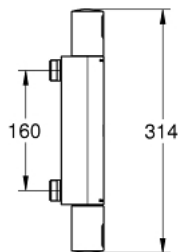

## 34 847 000 PRECISION START TERMOSTATBLANDARE FÖR DUSCH 1/2", 160CC

### PRODUKTBESKRIVNING

- Väggmontage
- GROHE StarLight-kromyta
- GROHE SafeStop vid 38° C
- GROHE SafeStop Plus valfri extra temperaturbegränsare vid 43°C inkluderad
- GROHE TurboStat kompakt insats med vaxbaserad keramisk kropp
- Inbyggd blandningsspärr
- Grepp med GROHE EcoKnapp
- Keramiskt överstycke 1/2", 180°
- Duschanslutning 1/2" nedåt
- Inbyggd backventil
- Inloppssil
- Backventil mot tillbakaflöde
- Anslutningsmått 160 mm M26 utvändig gänga
- Utan anslutningar
- GROHE EcoJoy vattenbesparande teknologi