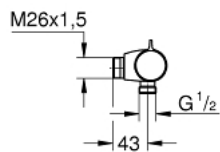

34 846 000 PRECISION START TERMOSTATBLANDARE FÖR DUSCH 1/2", 160CC

PRODUKTBESKRIVNING

- Väggmontage
- GROHE StarLight-kromyta
- GROHE SafeStop vid 38° C
- GROHE SafeStop Plus valfri extra temperaturläsnare vid 43°C inkluderad
- GROHE TurboStat kompakt insats med vaxbaserad keramisk kropp
- Inbyggd blandningsspärr
- Grepp med GROHE EcoKnapp
- Keramiskt överstycke 1/2", 180°
- wing handles
- Duschanslutning 1/2" nedåt
- Inbyggd backventil
- Inloppssil
- Backventil mot tillbakaflöde
- Anslutningsmått 160 mm M26 utvändig gänga
- Utan anslutningar
- GROHE EcoJoy vattenbesparande teknologi