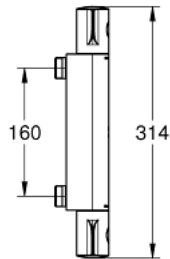

34 846 000 PRECISION START TERMOSTATBLANDARE FÖR DUSCH 1/2", 160CC

PRODUKTBESKRIVNING

- Väggmontage
- GROHE StarLight-kromyta
- GROHE SafeStop vid 38° C
- GROHE SafeStop Plus valfri extra temperaturläsnare vid 43°C inkluderad
- GROHE TurboStat kompakt insats med vaxbaserad keramisk kropp
- Inbyggd blandningsspärr
- Grepp med GROHE EcoKnapp
- Keramiskt överstycke 1/2", 180°
- wing handles
- Duschanslutning 1/2" nedåt
- Inbyggd backventil
- Inloppssil
- Backventil mot tillbakaflöde
- Anslutningsmått 160 mm M26 utvändig gänga
- Utan anslutningar
- GROHE EcoJoy vattenbesparande teknologi