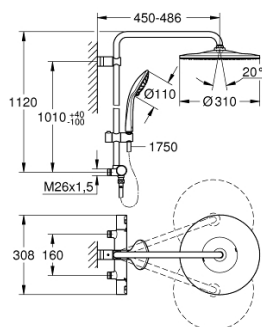

26 825 000 VITALIO JOY SYSTEM 310 DUSCHSYSTEM MED TERMOSTAT 160 CC FÖR VÄGGMONTERING

PRODUKTBESKRIVNING

- Bestående av:
 - Horisontellt svängbar 450 mm duscharm
 - exposed Precision termostat with Aquadimmer function
 - Anslutningsmått 160 mm M26 utvändig gänga
 - Möjliggör byte mellan:
 - Duschhuvud Rainshower Mono 310 (26 562)
 - Stråltyp:
 - GROHE PureRain
 - Med kulle
 - rotationsvinkel $\pm 10^\circ$
 - GROHE EcoJoy 9,5 l/min flödesbegränsare
 - Handdusch Vitalio Joy 110 Massage (27 319)
- 3 stråltyper:
 - Rain, Massage, SmartRain
 - GROHE EcoJoy 9,5 l/min flödesbegränsare
 - Justerbar i höjd med glidande element
 - Duschslang VitalioFlex Silver 1.750 mm, $\frac{1}{2}$ " x $\frac{1}{2}$ " (27 506)
 - GROHE TurboStat kompakt insats med vaxbaserad keramisk kropp
 - GROHE SafeStop vid 38°C
 - GROHE SafeStop Plus valfri extra temperaturlimitering vid 43°C inkluderad
 - GROHE DreamSpray
 - GROHE StarLight-kromyta
 - GROHE SprayDimmer (steglös flödesreducering)
 - GROHE EcoJoy vattenbesparande teknologi
 - GROHE FastFixation upper bracket, +40 / -100 mm height adjustable and up to 36 mm depth adjustable
 - SpeedClean antikalksystem
 - Inre Vatten Guide för ett längre liv
 - Twistfree mot snodda duschslingar
 - Kan användas med genomströmningsberedare
 - Minimumflöde 7 l/min
 - Consumer edition