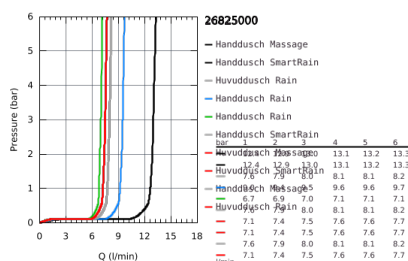

26 825 000 VITALIO JOY SYSTEM 310 DUSCHSYSTEM MED TERMOSTAT 160 CC FÖR VÄGGMONTERING

PRODUKTBESKRIVNING

- Bestående av:
 - Horisontellt svängbar 450 mm duscharm
 - exposed Precision termostat with Aquadimmer function
 - Anslutningsmått 160 mm M26 utvändig gänga
 - Möjliggör byte mellan:
 - Duschhuvud Rainshower Mono 310 (26 562)
 - Stråltyp:
 - GROHE PureRain
 - Med kulle
 - rotationsvinkel $\pm 10^\circ$
 - GROHE EcoJoy 9,5 l/min flödesbegränsare
 - Handdusch Vitalio Joy 110 Massage (27 319)
- 3 stråltyper:
 - Rain, Massage, SmartRain
 - GROHE EcoJoy 9,5 l/min flödesbegränsare
 - Justerbar i höjd med glidande element
 - Duschslang VitalioFlex Silver 1.750 mm, $\frac{1}{2}$ " x $\frac{1}{2}$ " (27 506)
 - GROHE TurboStat kompakt insats med vaxbaserad keramisk kropp
 - GROHE SafeStop vid 38°C
 - GROHE SafeStop Plus valfri extra temperaturlimitering vid 43°C inkluderad
 - GROHE DreamSpray
 - GROHE StarLight-kromyta
 - GROHE SprayDimmer (steglös flödesreducering)
 - GROHE EcoJoy vattenbesparande teknologi
 - GROHE FastFixation upper bracket, +40 / -100 mm height adjustable and up to 36 mm depth adjustable
 - SpeedClean antikalksystem
 - Inre Vatten Guide för ett längre liv
 - Twistfree mot snodda duschslingar
 - Kan användas med genomströmningsberedare
 - Minimumflöde 7 l/min
 - Consumer edition