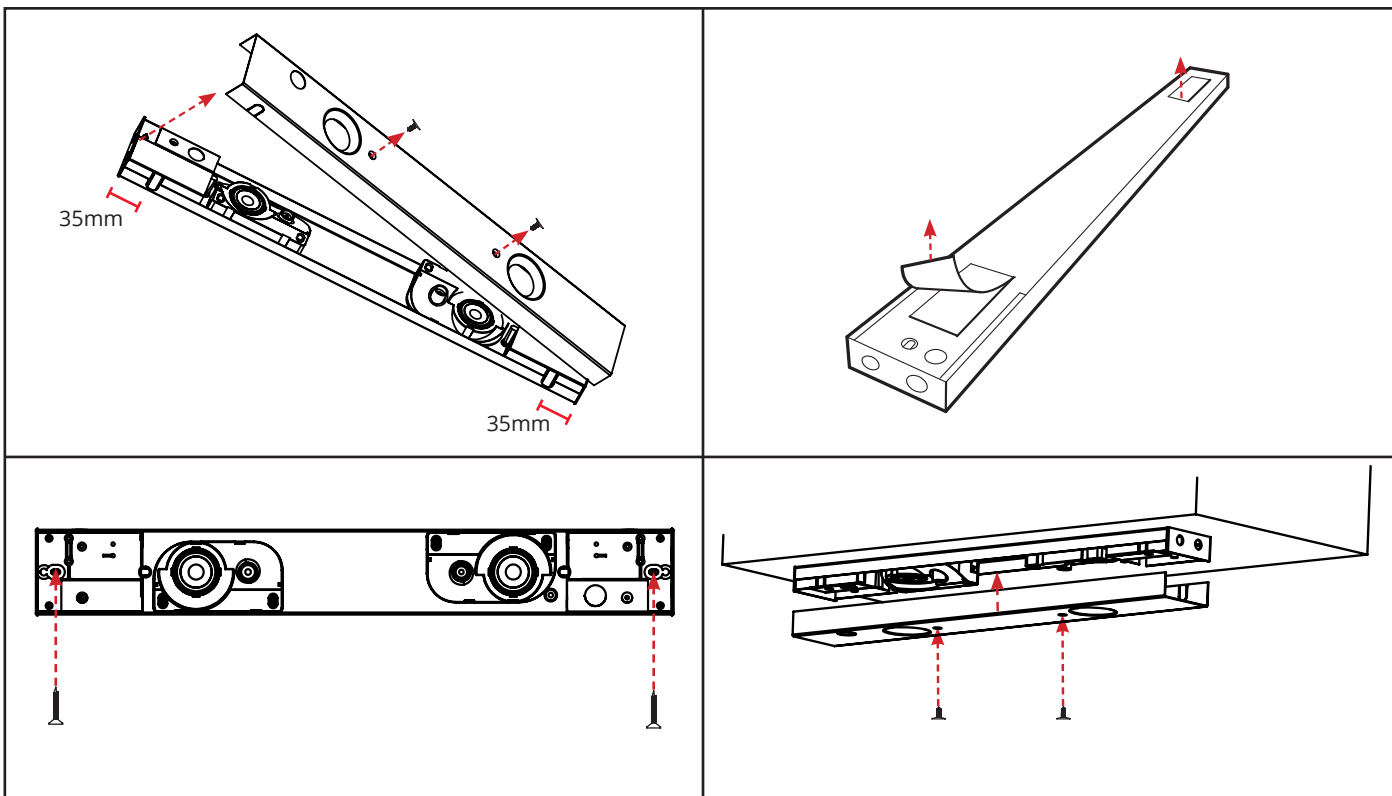

Chef

IP21

220-240V, 50/60Hz, 5W LED

Chef 2x5W LED, 3x5W LED, 4x5W LED:

NO: Kan kun installeres og vedlikeholdes av en registrert installasjonsvirksomhet.
DK: Må kun installeres og vedlikeholdes af uddannet elektriker.
SE: Skall installeras och underhållas av behörig elektriker.
EN: Only to be installed and maintained by an authorized electrician.