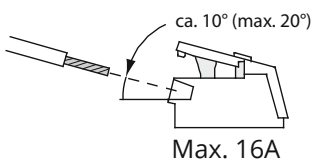

Junistar DimToWarm

220-240V, 50/60Hz

Ø83 mm

Alt. A:

- ✓ SG Multibox TEK
- ✓ SG Multibox mini
- ✓ SG Oddbox
- ✓ SG Multibox
- ✓ SG Downlightbox
- ✓ SG Sealbox

Alt. B:

Volume: Min. 4000 cm³ (4 L)

Min. 50 mm

5 - 40 mm

Volume: Min. 4000 cm³ (4 L)

Max. 16A

Ø 3-7mm
Ø >7mm-Ø11mm

*

IP44

IP44

NO: Kan kun installeres av en registrert installasjonsvirksomhet.
EN: Only to be installed by an authorized electrician.
FR: Doit être installé par un électricien autorisé.
NL: Mag alleen geïnstalleerd worden door een bevoegde elektricien.
DE: Dieses Produkt darf nur durch autorisiertes Personal (z. B. Elektro-Installateur) angeschlossen und in Betrieb genommen werden.
FI: Asentaa saa vain valtuutettu sähköasentaja