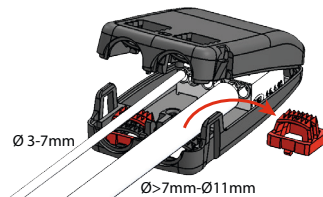

Junistar DimToWarm

220-240V, 50/60Hz

Ø83 mm

Alt. A:

- ✓ SG Multibox TEK
- ✓ SG Multibox mini
- ✓ SG Oddbox
- ✓ SG Multibox
- ✓ SG Downlightbox
- ✓ SG Sealbox

Alt. B:

Volume: Min. 4000 cm³ (4 L)

Min. 50 mm

5 - 40 mm

Volume: Min. 4000 cm³ (4 L)

Max. 16A

Ø 3-7mm
Ø >7mm-Ø11mm

*

IP44

IP44

NO: Kan kun installeres av en registrert installasjonsvirksomhet.
EN: Only to be installed by an authorized electrician.
FR: Doit être installé par un électricien autorisé.
NL: Mag alleen geïnstalleerd worden door een bevoegde elektricien.
DE: Dieses Produkt darf nur durch autorisiertes Personal (z. B. Elektro-Installateur) angeschlossen und in Betrieb genommen werden.
FI: Asentaa saa vain valtuutettu sähköasentaja