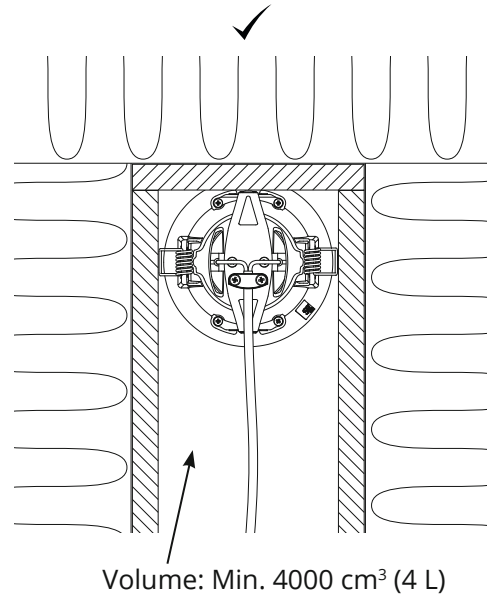

Junistar DimToWarm

220-240V, 50/60Hz

Ø83 mm

Alt. A:

- ✓ SG Multibox TEK
- ✓ SG Multibox mini
- ✓ SG Oddbox
- ✓ SG Multibox
- ✓ SG Downlightbox
- ✓ SG Sealbox

Alt. B:

Volume: Min. 4000 cm³ (4 L)

Min. 50 mm

5 - 40 mm

Volume: Min. 4000 cm³ (4 L)

Max. 16A

Ø 3-7mm
Ø >7mm-Ø11mm

*

IP44

IP44

NO: Kan kun installeres av en registrert installasjonsvirksomhet.
EN: Only to be installed by an authorized electrician.
FR: Doit être installé par un électricien autorisé.
NL: Mag alleen geïnstalleerd worden door een bevoegde elektricien.
DE: Dieses Produkt darf nur durch autorisiertes Personal (z. B. Elektro-Installateur) angeschlossen und in Betrieb genommen werden.
FI: Asentaa saa vain valtuutettu sähköasentaja