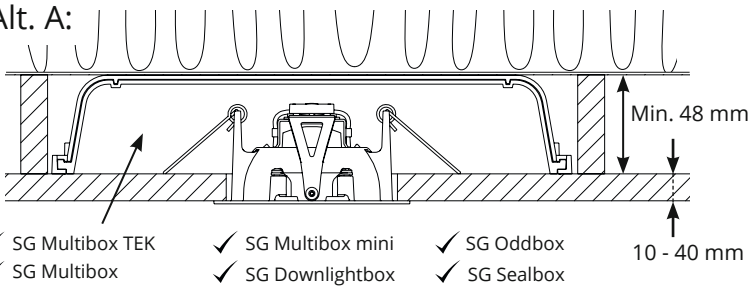

Junistar DimToWarm

220-240V, 50/60Hz

Ø83 mm

Alt. A:

- ✓ SG Multibox TEK
- ✓ SG Multibox mini
- ✓ SG Oddbox
- ✓ SG Multibox
- ✓ SG Downlightbox
- ✓ SG Sealbox

Alt. B:

Volume: Min. 4000 cm³ (4 L)

Min. 50 mm

5 - 40 mm

Volume: Min. 4000 cm³ (4 L)

Max. 16A

Ø 3-7mm
Ø >7mm-Ø11mm

*

IP44

IP44

NO: Kan kun installeres av en registrert installasjonsvirksomhet.
EN: Only to be installed by an authorized electrician.
FR: Doit être installé par un électricien autorisé.
NL: Mag alleen geïnstalleerd worden door een bevoegde elektricien.
DE: Dieses Produkt darf nur durch autorisiertes Personal (z. B. Elektro-Installateur) angeschlossen und in Betrieb genommen werden.
FI: Asentaa saa vain valtuutettu sähköasentaja