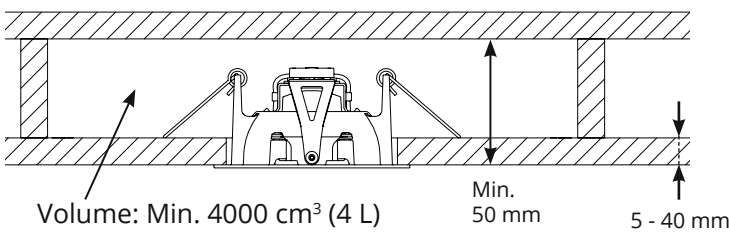

Junistar DimToWarm

220-240V, 50/60Hz

Ø83 mm

Alt. A:

- ✓ SG Multibox TEK
- ✓ SG Multibox mini
- ✓ SG Oddbox
- ✓ SG Multibox
- ✓ SG Downlightbox
- ✓ SG Sealbox

Alt. B:

Volume: Min. 4000 cm³ (4 L)

Min. 50 mm

5 - 40 mm

Volume: Min. 4000 cm³ (4 L)

Max. 16A

Ø 3-7mm
Ø >7mm-Ø11mm

*

IP44

IP44

NO: Kan kun installeres av en registrert installasjonsvirksomhet.
EN: Only to be installed by an authorized electrician.
FR: Doit être installé par un électricien autorisé.
NL: Mag alleen geïnstalleerd worden door een bevoegde elektricien.
DE: Dieses Produkt darf nur durch autorisiertes Personal (z. B. Elektro-Installateur) angeschlossen und in Betrieb genommen werden.
FI: Asentaa saa vain valtuutettu sähköasentaja