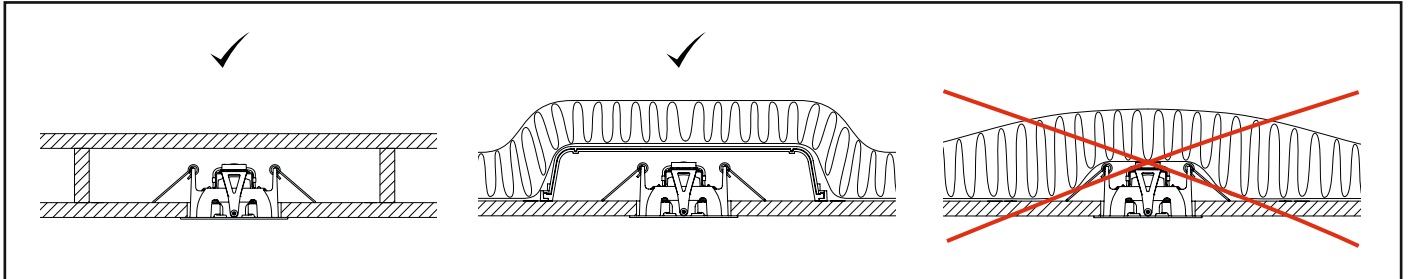

Junistar DimToWarm

220-240V, 50/60Hz

Ø83 mm

Alt. A:

- ✓ SG Multibox TEK
- ✓ SG Multibox mini
- ✓ SG Oddbox
- ✓ SG Multibox
- ✓ SG Downlightbox
- ✓ SG Sealbox

Alt. B:

Volume: Min. 4000 cm³ (4 L)

Min. 50 mm

5 - 40 mm

Volume: Min. 4000 cm³ (4 L)

Max. 16A

Ø 3-7mm
Ø >7mm-Ø11mm

*

IP44

IP44

NO: Kan kun installeres av en registrert installasjonsvirksomhet.
EN: Only to be installed by an authorized electrician.
FR: Doit être installé par un électricien autorisé.
NL: Mag alleen geïnstalleerd worden door een bevoegde elektricien.
DE: Dieses Produkt darf nur durch autorisiertes Personal (z. B. Elektro-Installateur) angeschlossen und in Betrieb genommen werden.
FI: Asentaa saa vain valtuutettu sähköasentaja