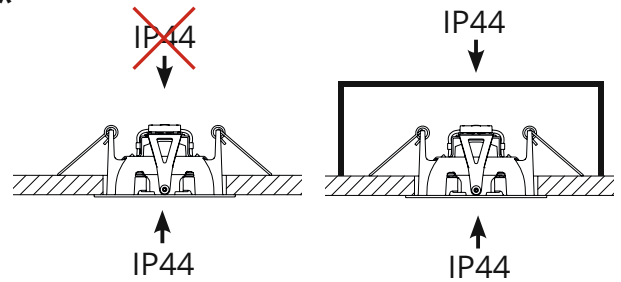

Junistar DimToWarm

220-240V, 50/60Hz

Ø83 mm

Alt. A:

- ✓ SG Multibox TEK
- ✓ SG Multibox mini
- ✓ SG Oddbox
- ✓ SG Multibox
- ✓ SG Downlightbox
- ✓ SG Sealbox

Alt. B:

Volume: Min. 4000 cm³ (4 L)

Min. 50 mm

5 - 40 mm

Volume: Min. 4000 cm³ (4 L)

Max. 16A

Ø 3-7mm
Ø >7mm-Ø11mm

*

IP44

IP44

NO: Kan kun installeres av en registrert installasjonsvirksomhet.
EN: Only to be installed by an authorized electrician.
FR: Doit être installé par un électricien autorisé.
NL: Mag alleen geïnstalleerd worden door een bevoegde elektricien.
DE: Dieses Produkt darf nur durch autorisiertes Personal (z. B. Elektro-Installateur) angeschlossen und in Betrieb genommen werden.
FI: Asentaa saa vain valtuutettu sähköasentaja