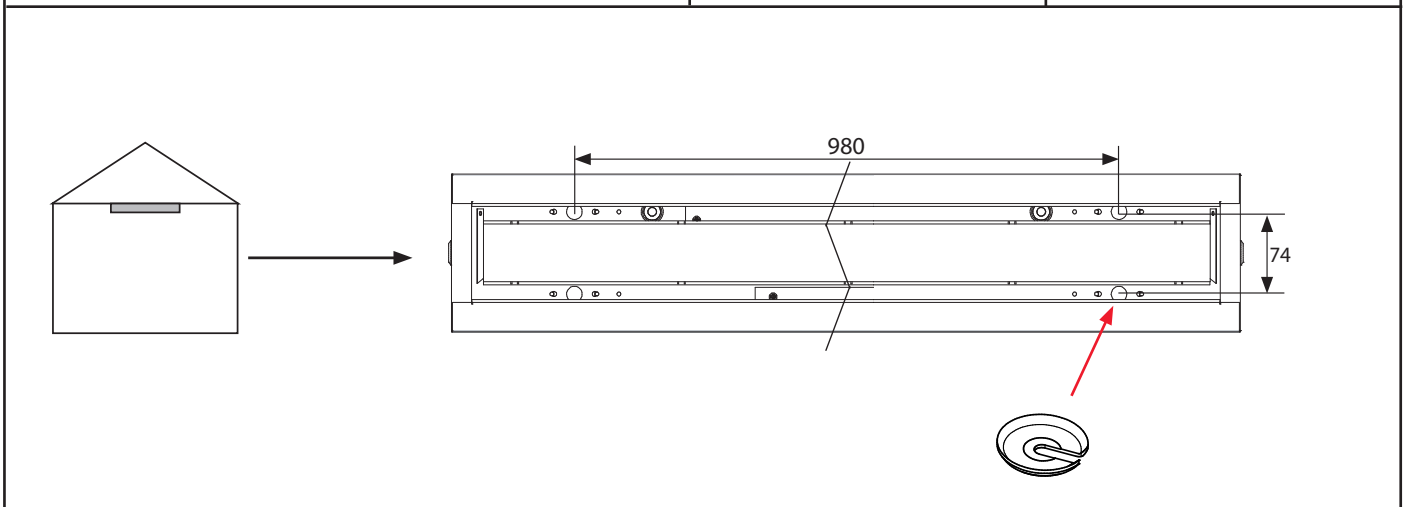

# EcoLine Office

 IP20

220-240V, 50/60Hz

**NO:** Kan kun installeres og vedlikeholdes av en registrert installasjonsvirksomhet.  
**DK:** Må kun installeres og vedlikeholdes af uddannet elektriker.  
**SE:** Skall installeras och underhållas av behörig elektriker.  
**EN:** Only to be installed and maintained by an authorized electrician.  
**FR:** Doit être installé et maintenu par un électricien qualifié.  
**NL:** Mag alleen geïnstalleerd en onderhouden worden door een bevoegde elektricien.  
**DE:** Dieses Produkt darf nur durch autorisiertes Personal (z.B. Elektro-Installateur) angeschlossen, in Betrieb genommen und gewartet werden.  
**FI:** Asentaa ja huoltaa saa vain valtuutettu sähköasentaja