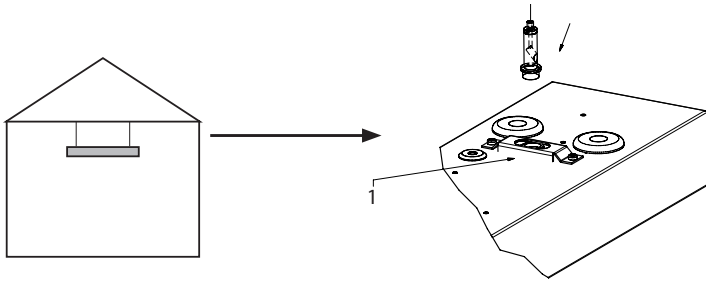

Ecoline Office Wire Kit

EAN: 7021982120497