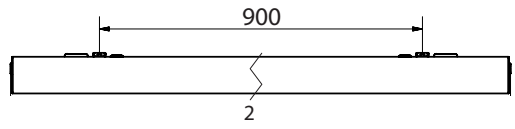

Ecoline Office Wire Kit

EAN: 7021982120497