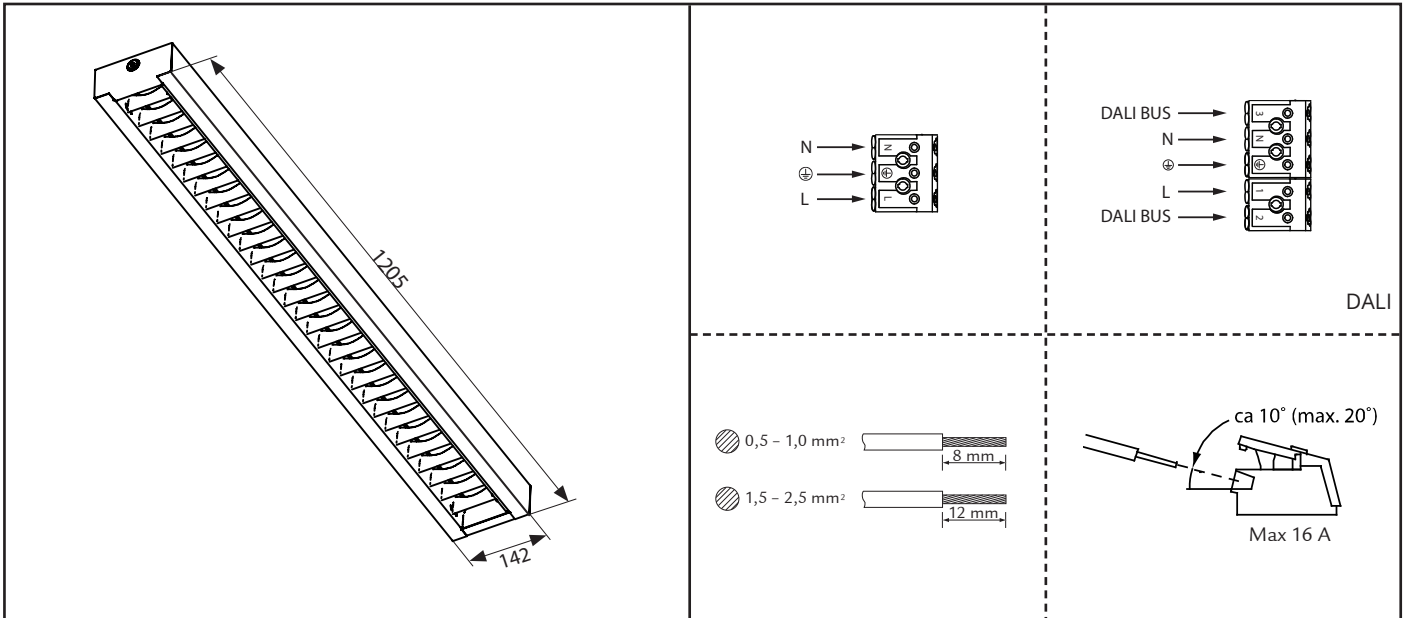

# EcoLine Office

 IP20

220-240V, 50/60Hz

**NO:** Kan kun installeres og vedlikeholdes av en registrert installasjonsvirksomhet.  
**DK:** Må kun installeres og vedlikeholdes af uddannet elektriker.  
**SE:** Skall installeras och underhållas av behörig elektriker.  
**EN:** Only to be installed and maintained by an authorized electrician.  
**FR:** Doit être installé et maintenu par un électricien qualifié.  
**NL:** Mag alleen geïnstalleerd en onderhouden worden door een bevoegde elektricien.  
**DE:** Dieses Produkt darf nur durch autorisiertes Personal (z.B. Elektro-Installateur) angeschlossen, in Betrieb genommen und gewartet werden.  
**FI:** Asentaa ja huoltaa saa vain valtuutettu sähköasentaja