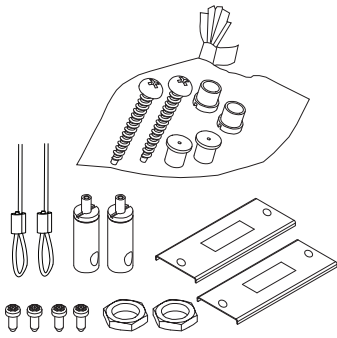

Ecoline Office Wire Kit

EAN: 7021982120497