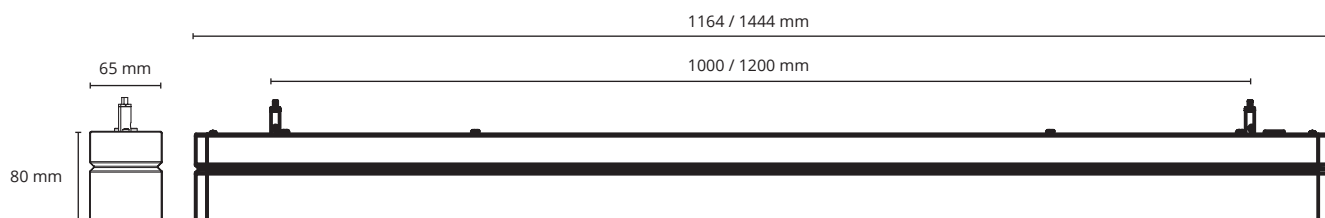

Rev: 10.10.2018

NORWAY SG Armaturen AS
Tlf: +47 37 50 03 00
firmapost@sg-as.no
www.sg-as.no

SWEDEN SG Armaturen AB
Tel: +46 31 81 71 10
info@sg-ab.se
www.sg-ab.se

FRANCE SG Lighting SA/NV
Tel: +33(0) 4 94 93 00 00
info.france@sglighting.fr
www.sglighting.net

GERMANY SG Leuchten GmbH
Tel: +49 40 23 99 44 59
info@sg-leuchten.de
www.sg-leuchten.de

DENMARK SG Armaturen A/S
Tel: +45 70 70 72 13
info@sg-as.dk
www.sg-as.dk

FINLAND SG Armaturen Oy
info@sg-oy.fi
www.sg-oy.fi

BENELUX SG Lighting SA/NV
Tel: +32(0) 15 20 72 71
info.benelux@sglighting.net
www.sglighting.net

INTERNATIONAL SG Lighting Co Ltd.
Tel: +86 769 88 49 20 88
cindy@sgdgc.com
www.sg-as.com