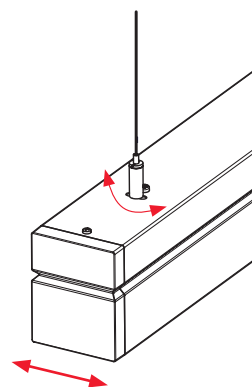

Rev: 10.10.2018

NORWAY SG Armaturen AS
Tlf: +47 37 50 03 00
firmapost@sg-as.no
www.sg-as.no

SWEDEN SG Armaturen AB
Tel: +46 31 81 71 10
info@sg-ab.se
www.sg-ab.se

FRANCE SG Lighting SA/NV
Tel: +33(0) 4 94 93 00 00
info.france@sglighting.fr
www.sglighting.net

GERMANY SG Leuchten GmbH
Tel: +49 40 23 99 44 59
info@sg-leuchten.de
www.sg-leuchten.de

DENMARK SG Armaturen A/S
Tel: +45 70 70 72 13
info@sg-as.dk
www.sg-as.dk

FINLAND SG Armaturen Oy
info@sg-oy.fi
www.sg-oy.fi

BENELUX SG Lighting SA/NV
Tel: +32(0) 15 20 72 71
info.benelux@sglighting.net
www.sglighting.net

INTERNATIONAL SG Lighting Co Ltd.
Tel: +86 769 88 49 20 88
cindy@sgdgc.com
www.sg-as.com