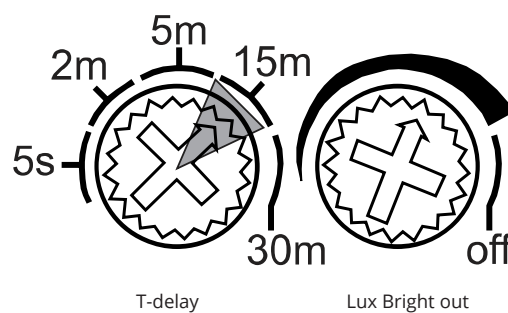

NORWAY SG Armaturen AS
Tlf: +47 37 50 03 00
firmapost@sg-as.no
www.sg-as.no

SWEDEN SG Armaturen AB
Tel: +46 31 81 71 10
info@sg-ab.se
www.sg-ab.se

FRANCE SG Lighting SA/NV
Tel: +33(0) 4 94 93 00 00
info.france@sglighting.fr
www.sglighting.net

GERMANY SG Leuchten GmbH
Tel: +49 40 23 99 44 59
info@sg-leuchten.de
www.sg-leuchten.de

DENMARK SG Armaturen A/S
Tel: +45 70 70 72 13
info@sg-as.dk
www.sg-as.dk

FINLAND SG Armaturen Oy
info@sg-oy.fi
www.sg-oy.fi

BENELUX SG Lighting SA/NV
Tel: +32(0) 15 20 72 71
info.benelux@sglighting.net
www.sglighting.net

INTERNATIONAL SG Lighting Co Ltd.
Tel: +86 769 88 49 20 88
cindy@sgdgc.com
www.sg-as.com