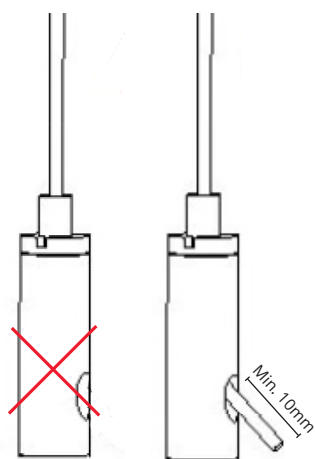

Rev: 10.10.2018

NORWAY SG Armaturen AS
Tlf: +47 37 50 03 00
firmapost@sg-as.no
www.sg-as.no

SWEDEN SG Armaturen AB
Tel: +46 31 81 71 10
info@sg-ab.se
www.sg-ab.se

FRANCE SG Lighting SA/NV
Tel: +33(0) 4 94 93 00 00
info.france@sglighting.fr
www.sglighting.net

GERMANY SG Leuchten GmbH
Tel: +49 40 23 99 44 59
info@sg-leuchten.de
www.sg-leuchten.de

DENMARK SG Armaturen A/S
Tel: +45 70 70 72 13
info@sg-as.dk
www.sg-as.dk

FINLAND SG Armaturen Oy
info@sg-oy.fi
www.sg-oy.fi

BENELUX SG Lighting SA/NV
Tel: +32(0) 15 20 72 71
info.benelux@sglighting.net
www.sglighting.net

INTERNATIONAL SG Lighting Co Ltd.
Tel: +86 769 88 49 20 88
cindy@sgdgc.com
www.sg-as.com