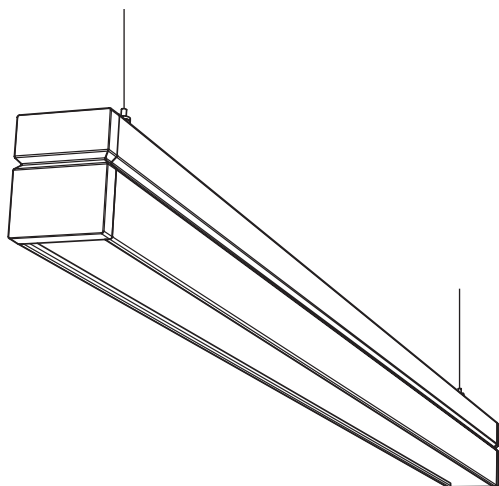

# Facet

   IP20

220-240V, 50/60Hz

**NO:** Kan kun installeres av en registrert installasjonsvirksomhet.  
**EN:** Only to be installed by an authorized electrician.  
**FR:** Doit être installé par un électricien autorisé.  
**NL:** Mag alleen geïnstalleerd worden door een bevoegde elektricien.  
**DE:** Dieses Produkt darf nur durch autorisiertes Personal (z. B. Elektro-Installateur) angeschlossen und in Betrieb genommen werden.  
**FI:** Asentaa saa vain valtuutettu sähköasentaja