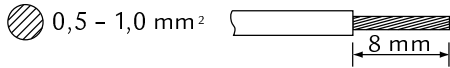

Frame Round

Frame Round Maxi

☐ ⚡ **CE IP65 IK10**

230V, 50/60Hz (Sensor 50Hz)

NO: Skru av strømmen før montering
 EN: Turn off power before installing
 FR: Couper le courant avant l'installation
 NL: Stroom uitschakelen voor u het toestel installeert
 DE: Vor Installationsarbeiten den Strom abschalten.
 FI: Sammuta virta ennen kytkemistä.