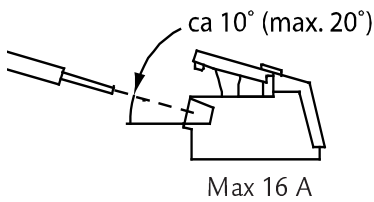

Frame Round

Frame Round Maxi

☐ ⚡ **CE IP65 IK10**

230V, 50/60Hz (Sensor 50Hz)

NO: Skru av strømmen før montering
 EN: Turn off power before installing
 FR: Couper le courant avant l'installation
 NL: Stroom uitschakelen voor u het toestel installeert
 DE: Vor Installationsarbeiten den Strom abschalten.
 FI: Sammuta virta ennen kytkemistä.