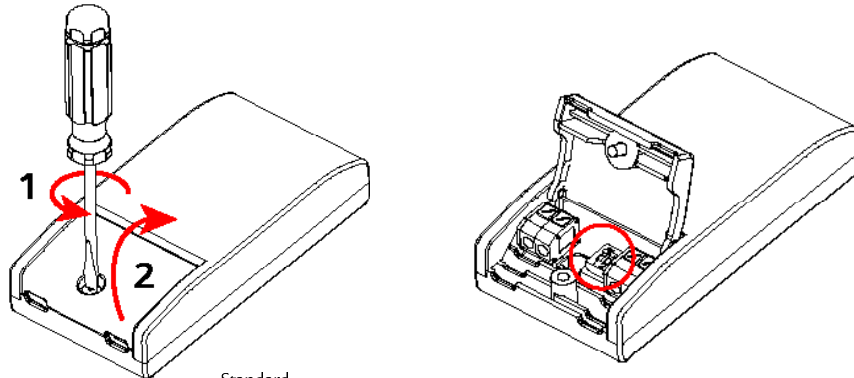

BRANCH OFFICE:
 SG Armaturen AB
 August Barksg. 30B
 421 32 Västra Frölunda
 SVERIGE

Tlf:+46 31 81 71 10
 info@sg-ab.se
 www.sg-ab.se

Frame
Round

Standard

mA	180	205	230	255
W	7,2	8,2	9,3	10,3
lm	100%	114%	130%	140%