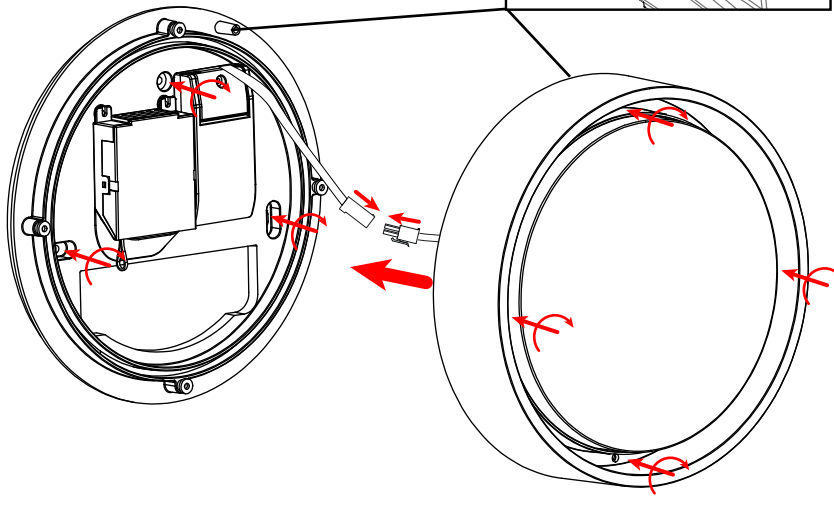

Frame Round

Frame Round Maxi

☐ ⚡ **CE IP65 IK10**

230V, 50/60Hz (Sensor 50Hz)

NO: Skru av strømmen før montering
 EN: Turn off power before installing
 FR: Couper le courant avant l'installation
 NL: Stroom uitschakelen voor u het toestel installeert
 DE: Vor Installationsarbeiten den Strom abschalten.
 FI: Sammuta virta ennen kytkemistä.