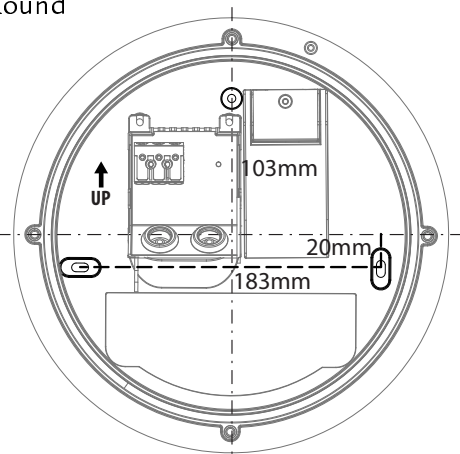

NO: Skru av strømmen før montering
EN: Turn off power before installing
FR: Couper le courant avant l'installation
NL: Stroom uitschakelen voor u het toestel installeert
DE: Vor Installationsarbeiten den Strom abschalten.
FI: Sammuta virta ennen kytkemistä.

NO: Kan kun installeres av en registrert installasjonsvirksomhet
EN: Only to be installed by an authorized electrician

FR: Doit être installé par un électricien autorisé
NL: Mag alleen geïnstalleerd worden door een bevoegde electricien
DE: Dieses Produkt darf nur durch autorisiertes Personal (z. B. Elektro-Installateur) angeschlossen und in Betrieb genommen werden.
FI: Asentaa saa vain valtuutettu sähköasentaja.

Frame Round