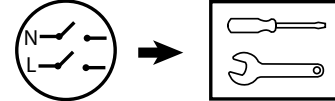

Frame Round

Frame Round Maxi

☐ ⚡ **CE IP65 IK10**

230V, 50/60Hz (Sensor 50Hz)

NO: Skru av strømmen før montering
 EN: Turn off power before installing
 FR: Couper le courant avant l'installation
 NL: Stroom uitschakelen voor u het toestel installeert
 DE: Vor Installationsarbeiten den Strom abschalten.
 FI: Sammuta virta ennen kytkemistä.