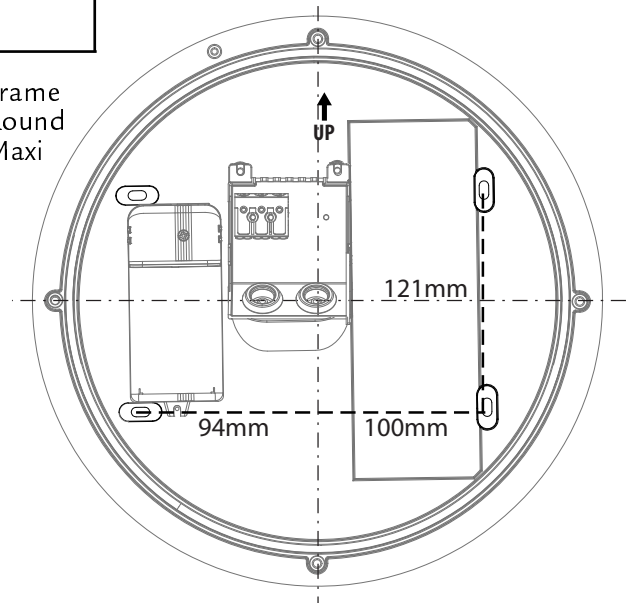

Frame Round

Frame Round Maxi

☐ ⚡ **CE IP65 IK10**

230V, 50/60Hz (Sensor 50Hz)

NO: Skru av strømmen før montering
EN: Turn off power before installing
FR: Couper le courant avant l'installation
NL: Stroom uitschakelen voor u het toestel installeert
DE: Vor Installationsarbeiten den Strom abschalten.
FI: Sammuta virta ennen kytkemistä.

NO: Kan kun installeres av en registrert installasjonsvirksomhet
EN: Only to be installed by an authorized electrician

FR: Doit être installé par un électricien autorisé
NL: Mag alleen geïnstalleerd worden door een bevoegde electricien
DE: Dieses Produkt darf nur durch autorisiertes Personal (z. B. Elektro-Installateur) angeschlossen und in Betrieb genommen werden.
FI: Asentaa saa vain valtuutettu sähköasentaja.

CORPORATE OFFICE:
SG Armaturen AS
Skytterheia 25
4790 Lillesand
NORGE

Tlf:+47 37 50 03 00
firmapost@sg-as.no
www.sg-as.no

BRANCH OFFICE:
SG Lighting SA/NV
Blokhuisstraat 47
2800 Mechelen Noord I
BELGIQUE/BELGIË

Tlf:+32(0) 15 20 72 71
info.benelux@silighting.net
www.silighting.net

BRANCH OFFICE:
SG Armaturen A/S
Egebakken 19
7400 Herning
DANMARK

Tlf:+45 70 70 72 13
info@sg-as.dk
www.sg-as.dk

BRANCH OFFICE:
SG Lighting SA/NV
73 rue de Saint Mandrier
83140 Six Fours Les Plages
FRANCE

Tlf:+33(0) 4 94 93 00 00
info.france@silighting.fr
www.silighting.net

BRANCH OFFICE:
SG Leuchten GmbH
Postfach 67 04 21
22344 Hamburg
GERMANY

Tlf:+49 40 23 99 44 59
info@sg-leuchten.de
www.sg-leuchten.de

BRANCH OFFICE:
SG Armaturen AB
August Barksg. 30B
421 32 Västra Frölunda
SVERIGE

Tlf:+46 31 81 71 10
info@sg-ab.se
www.sg-ab.se