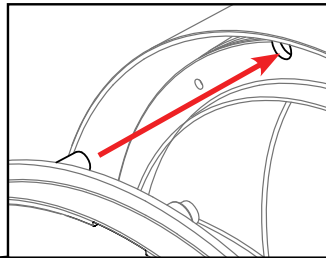

Frame Round

Frame Round Maxi

☐ ⚡ **CE IP65 IK10**

230V, 50/60Hz (Sensor 50Hz)

NO: Skru av strømmen før montering
 EN: Turn off power before installing
 FR: Couper le courant avant l'installation
 NL: Stroom uitschakelen voor u het toestel installeert
 DE: Vor Installationsarbeiten den Strom abschalten.
 FI: Sammuta virta ennen kytkemistä.