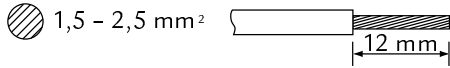

Frame Round

Frame Round Maxi

☐ ⚡ **CE IP65 IK10**

230V, 50/60Hz (Sensor 50Hz)

NO: Skru av strømmen før montering
 EN: Turn off power before installing
 FR: Couper le courant avant l'installation
 NL: Stroom uitschakelen voor u het toestel installeert
 DE: Vor Installationsarbeiten den Strom abschalten.
 FI: Sammuta virta ennen kytkemistä.