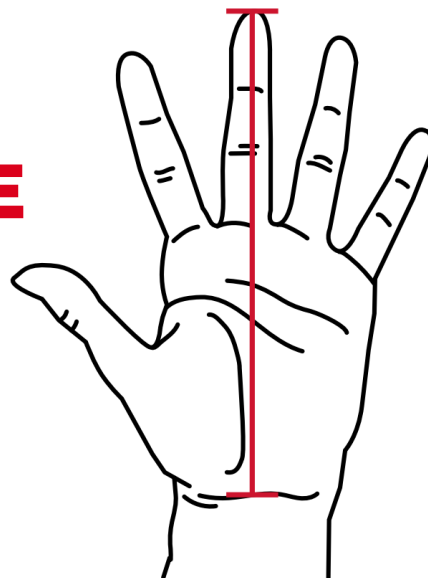

DAM

MILWAUKEE STORLEKSGUIDE

FÖR BÄSTA PASSFORM, MÄT PÅ DE
SPECIFECERADE PUNKTERNA OCH MATCHA
MED NÄRMSTA STORLEKSINTERVALL

STORLEK	S	M	L	XL	2XL
BRÖST (cm/in)	84cm - 89cm 33" - 35"	89cm - 94cm 35" - 37"	94cm - 99cm 37" - 39"	99cm - 104cm 39" - 41"	104cm - 109cm 41" - 43"
MIDJA (cm/in)	71cm - 76cm 28" - 30"	76cm - 81cm 30" - 32"	81cm - 86cm 32" - 34"	86cm - 91cm 34" - 36"	91cm - 96cm 36" - 38"
HÖFT (cm/in)	87cm - 92cm 34" - 36"	92cm - 97cm 36" - 38"	97cm - 102cm 38" - 40"	102cm - 107cm 40" - 42"	107cm - 112cm 42" - 44"

Nothing but **HEAVY DUTY**™

MILWAUKEETOOL.SE

HERR

MILWAUKEE STORLEKSGUIDE

FÖR BÄSTA PASSFORM, MÄT PÅ DE
SPECIFECERADE PUNKTERNA OCH MATCHA
MED NÄRMSTA STORLEKSINTERVALL

STORLEK	S	M	L	XL	2XL
BRÖST (cm/in)	97cm - 102cm 38" - 40"	102cm - 107cm 40" - 42"	107cm - 112cm 42" - 44"	112cm - 117cm 44" - 46"	117cm - 122cm 46" - 48"
MIDJA (cm/in)	76cm - 81cm 30" - 32"	81cm - 86cm 32" - 34"	86cm - 91cm 34" - 36"	91cm - 96cm 36" - 38"	96cm - 101cm 38" - 40"

Nothing but **HEAVY DUTY.**

MILWAUKEETOOL.SE

MILWAUKEE STORLEKSGUIDE

FÖR BÄSTA PASSFORM, MÄT FRÅN TOPPEN
AV LÅNGFINGRET TILL SLUTET AV
HANDFLATAN.

STORLEK	M	L	XL	2XL
HAND (cm/in)	19.1cm 7 ¹ / ₂ "	19.7cm 7 ³ / ₄ "	20.3cm 8"	20.9cm 8 ¹ / ₄ "