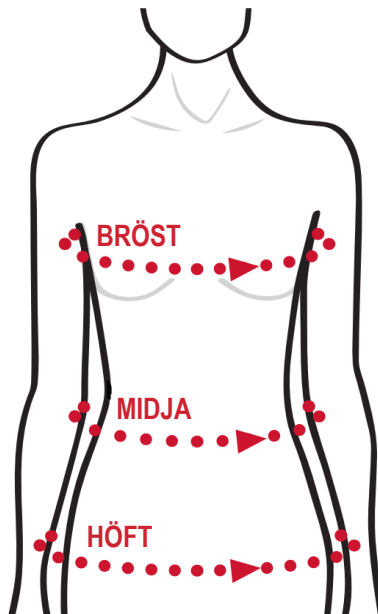

DAM

MILWAUKEE STORLEKSGUIDE

FÖR BÄSTA PASSFORM, MÄT PÅ DE
SPECIFECERADE PUNKTERNA OCH MATCHA
MED NÄRMSTA STORLEKSINTERVALL

STORLEK	S	M	L	XL	2XL
BRÖST (cm/in)	84cm - 89cm 33" - 35"	89cm - 94cm 35" - 37"	94cm - 99cm 37" - 39"	99cm - 104cm 39" - 41"	104cm - 109cm 41" - 43"
MIDJA (cm/in)	71cm - 76cm 28" - 30"	76cm - 81cm 30" - 32"	81cm - 86cm 32" - 34"	86cm - 91cm 34" - 36"	91cm - 96cm 36" - 38"
HÖFT (cm/in)	87cm - 92cm 34" - 36"	92cm - 97cm 36" - 38"	97cm - 102cm 38" - 40"	102cm - 107cm 40" - 42"	107cm - 112cm 42" - 44"

Nothing but **HEAVY DUTY**™

MILWAUKEETOOL.SE

HERR

MILWAUKEE STORLEKSGUIDE

FÖR BÄSTA PASSFORM, MÄT PÅ DE
SPECIFECERADE PUNKTERNA OCH MATCHA
MED NÄRMSTA STORLEKSINTERVALL

STORLEK	S	M	L	XL	2XL
BRÖST (cm/in)	97cm - 102cm 38" - 40"	102cm - 107cm 40" - 42"	107cm - 112cm 42" - 44"	112cm - 117cm 44" - 46"	117cm - 122cm 46" - 48"
MIDJA (cm/in)	76cm - 81cm 30" - 32"	81cm - 86cm 32" - 34"	86cm - 91cm 34" - 36"	91cm - 96cm 36" - 38"	96cm - 101cm 38" - 40"

Nothing but **HEAVY DUTY.**

MILWAUKEETOOL.SE

MILWAUKEE STORLEKSGUIDE

FÖR BÄSTA PASSFORM, MÄT FRÅN TOPPEN
AV LÅNGFINGRET TILL SLUTET AV
HANDFLATAN.

STORLEK	M	L	XL	2XL
HAND (cm/in)	19.1cm 7 ¹ / ₂ "	19.7cm 7 ³ / ₄ "	20.3cm 8"	20.9cm 8 ¹ / ₄ "

Nothing but **HEAVY DUTY.**

OVERALLER

MILWAUKEE STORLEKSGUIDE

VÄLJ ALLTID DEN STÖRRE STORLEKEN NÄR
DINA MÅTT HAMNAR MELLAN STORLEKAR

STORLEK	S	M	L	XL	2XL
MIDJA (cm/in)	71cm - 76cm 28" - 30"	81cm - 86cm 32" - 34"	91cm - 96cm 36" - 38"	102cm - 107cm 40" - 42"	112cm - 117cm 44" - 46"