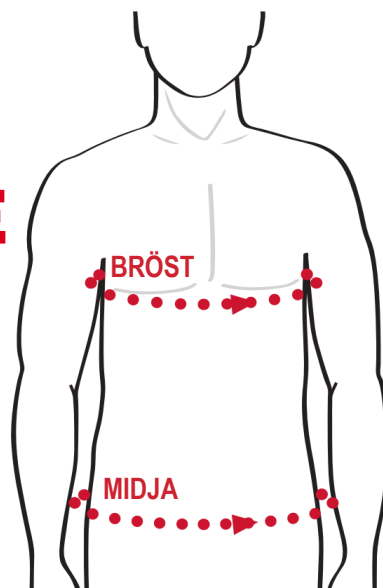

DAM

MILWAUKEE STORLEKSGUIDE

FÖR BÄSTA PASSFORM, MÄT PÅ DE
SPECIFECERADE PUNKTERNA OCH MATCHA
MED NÄRMSTA STORLEKSINTERVALL

STORLEK	S	M	L	XL	2XL
BRÖST (cm/in)	84cm - 89cm 33" - 35"	89cm - 94cm 35" - 37"	94cm - 99cm 37" - 39"	99cm - 104cm 39" - 41"	104cm - 109cm 41" - 43"
MIDJA (cm/in)	71cm - 76cm 28" - 30"	76cm - 81cm 30" - 32"	81cm - 86cm 32" - 34"	86cm - 91cm 34" - 36"	91cm - 96cm 36" - 38"
HÖFT (cm/in)	87cm - 92cm 34" - 36"	92cm - 97cm 36" - 38"	97cm - 102cm 38" - 40"	102cm - 107cm 40" - 42"	107cm - 112cm 42" - 44"

Nothing but **HEAVY DUTY**™

MILWAUKEETOOL.SE

HERR

MILWAUKEE STORLEKSGUIDE

FÖR BÄSTA PASSFORM, MÄT PÅ DE
SPECIFECERADE PUNKTERNA OCH MATCHA
MED NÄRMSTA STORLEKSINTERVALL

STORLEK	S	M	L	XL	2XL
BRÖST (cm/in)	97cm - 102cm 38" - 40"	102cm - 107cm 40" - 42"	107cm - 112cm 42" - 44"	112cm - 117cm 44" - 46"	117cm - 122cm 46" - 48"
MIDJA (cm/in)	76cm - 81cm 30" - 32"	81cm - 86cm 32" - 34"	86cm - 91cm 34" - 36"	91cm - 96cm 36" - 38"	96cm - 101cm 38" - 40"

Nothing but **HEAVY DUTY.**

MILWAUKEETOOL.SE

MILWAUKEE STORLEKSGUIDE

FÖR BÄSTA PASSFORM, MÄT FRÅN TOPPEN
AV LÅNGFINGRET TILL SLUTET AV
HANDFLATAN.

STORLEK	M	L	XL	2XL
HAND (cm/in)	19.1cm 7 ¹ / ₂ "	19.7cm 7 ³ / ₄ "	20.3cm 8"	20.9cm 8 ¹ / ₄ "

Nothing but **HEAVY DUTY.**

OVERALLER

MILWAUKEE STORLEKSGUIDE

VÄLJ ALLTID DEN STÖRRE STORLEKEN NÄR
DINA MÅTT HAMNAR MELLAN STORLEKAR

STORLEK	S	M	L	XL	2XL
MIDJA (cm/in)	71cm - 76cm 28" - 30"	81cm - 86cm 32" - 34"	91cm - 96cm 36" - 38"	102cm - 107cm 40" - 42"	112cm - 117cm 44" - 46"