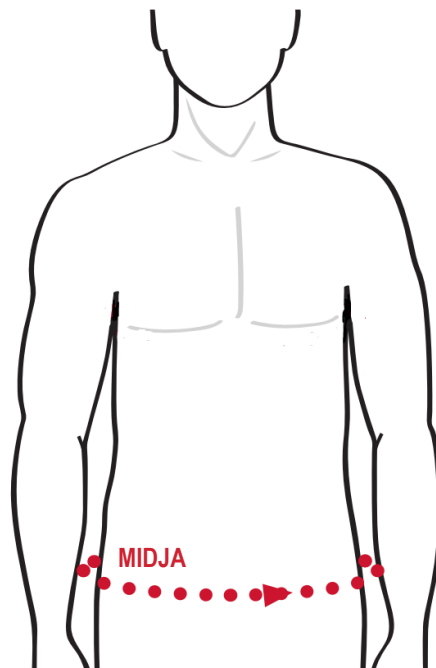

DAM

MILWAUKEE STORLEKSGUIDE

FÖR BÄSTA PASSFORM, MÄT PÅ DE
SPECIFECERADE PUNKTERNA OCH MATCHA
MED NÄRMSTA STORLEKSINTERVALL

STORLEK	S	M	L	XL	2XL
BRÖST (cm/in)	84cm - 89cm 33" - 35"	89cm - 94cm 35" - 37"	94cm - 99cm 37" - 39"	99cm - 104cm 39" - 41"	104cm - 109cm 41" - 43"
MIDJA (cm/in)	71cm - 76cm 28" - 30"	76cm - 81cm 30" - 32"	81cm - 86cm 32" - 34"	86cm - 91cm 34" - 36"	91cm - 96cm 36" - 38"
HÖFT (cm/in)	87cm - 92cm 34" - 36"	92cm - 97cm 36" - 38"	97cm - 102cm 38" - 40"	102cm - 107cm 40" - 42"	107cm - 112cm 42" - 44"

Nothing but **HEAVY DUTY**™

MILWAUKEETOOL.SE

HERR

MILWAUKEE STORLEKSGUIDE

FÖR BÄSTA PASSFORM, MÄT PÅ DE
SPECIFECERADE PUNKTERNA OCH MATCHA
MED NÄRMSTA STORLEKSINTERVALL

STORLEK	S	M	L	XL	2XL
BRÖST (cm/in)	97cm - 102cm 38" - 40"	102cm - 107cm 40" - 42"	107cm - 112cm 42" - 44"	112cm - 117cm 44" - 46"	117cm - 122cm 46" - 48"
MIDJA (cm/in)	76cm - 81cm 30" - 32"	81cm - 86cm 32" - 34"	86cm - 91cm 34" - 36"	91cm - 96cm 36" - 38"	96cm - 101cm 38" - 40"

Nothing but **HEAVY DUTY.**

MILWAUKEETOOL.SE

MILWAUKEE STORLEKSGUIDE

FÖR BÄSTA PASSFORM, MÄT FRÅN TOPPEN
AV LÅNGFINGRET TILL SLUTET AV
HANDFLATAN.

STORLEK	M	L	XL	2XL
HAND (cm/in)	19.1cm 7 ¹ / ₂ "	19.7cm 7 ³ / ₄ "	20.3cm 8"	20.9cm 8 ¹ / ₄ "

Nothing but **HEAVY DUTY.**

OVERALLER

MILWAUKEE STORLEKSGUIDE

VÄLJ ALLTID DEN STÖRRE STORLEKEN NÄR
DINA MÅTT HAMNAR MELLAN STORLEKAR

STORLEK	S	M	L	XL	2XL
MIDJA (cm/in)	71cm - 76cm 28" - 30"	81cm - 86cm 32" - 34"	91cm - 96cm 36" - 38"	102cm - 107cm 40" - 42"	112cm - 117cm 44" - 46"