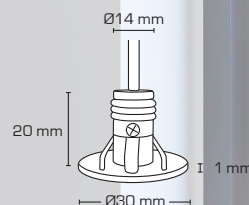

Lia microdownlight

- Lia är en LED-microdownlight, som är godkänd till montering direkt i isolering och brännbart material.
- Idealisk för montering i fönsterbelysning, skåp och som dekorativ belysning.
- Förberedd till montering i 16mm flexrör.
- Levereras inkl. 3 meter ledning.
- Designad och utvecklad i Danmark.

SDCM <3

Matt vit	2700K/65 lm	ENR: 74 749 12
Matt vit	3000K/70 lm	ENR: 74 749 13

Dimbar drivdon

LED drivdon för 350 mA-belysning.

Drivdon 2-4W	40 x 31 x 19 mm	ENR: 79 822 76
Drivdon 5-9W	111 x 41 x 22 mm	ENR: 79 815 04
Drivdon 9-18W	121 x 46 x 28 mm	ENR: 79 815 05
Drivdon 12-25W	121 x 46 x 28 mm	ENR: 79 815 06