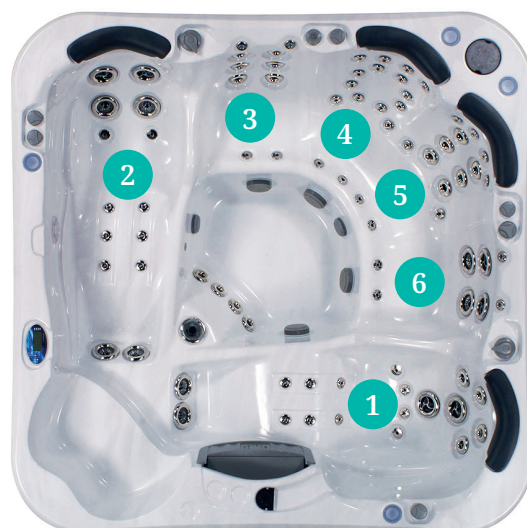

Spectrum

Swebad Spectrum är stort och välutrustat! Här får du både förstklassig massage, ljus och ljudanläggning, allt detta att avnjuta i ergonomiskt utformade säten med plats för sex personer.

Mått, mm	L 2300 x B 2300 x H 920
Antal personer	2 ligglounger, 4 terapisäten
Acryl	Aristech
Nackkuddar	Ja
Termolock	Ja, sluttande 150-90 mm
Locklyft	Finns som tillval
Ytterpanel	Underhållsfri komposit
Stomme	Komposit
Vattenmassage jets	69 st, rostfria
Luftmassage jets	12 st, rostfria
Jetpump	3 x 2,5 Hk (1,85 kW)
Cirkulationspump	1 x 250 W
Luftpump	1 x 700 W
Filter	3 st Camlockfilter
Automatiskt reningssystem	UV-lampa och Ozon
Saltreningssystem	Finns som tillval
Ljudsystem	Ja, via Bluetooth
WiFi uppkoppling	Finns som tillval
LED-belysning	Ja
Vattenlinjesbelysning	Ja
Aromaterapi	Ja
Styrsystem	Gecko
Elanslutningsalternativ	3 x 16 A
Jordfelsbrytare	Rekommenderas
Värmare	3 kW
Vattenvolym, liter	Ca 1650 l
Fyllt vikt exkl personer	Ca 2050 kg
Torrsvikt, kg	Ca 400 kg
Isolering	Heatlock
Trapp, likt ytterpanel	Finns som tillval
Produktmärkning	CE / EC

Finns i följande utföranden:

Pearl Shadow

Sterling Silver

Du ska kunna använda ditt spabad varje dag. Ditt spabad har låg energiförbrukning, 3 500 – 4 000 kr per år. Reservation på energiförbrukningen beroende på väderförhållanden, antal bad tillfällen samt klimatzon.

Sittdjupet i detta spabad är enligt numrerad ritning. (1) 63 cm, (2) 61 cm, (3) 61 cm, (4) 63 cm, (5) 63 cm, (6) 60 cm.