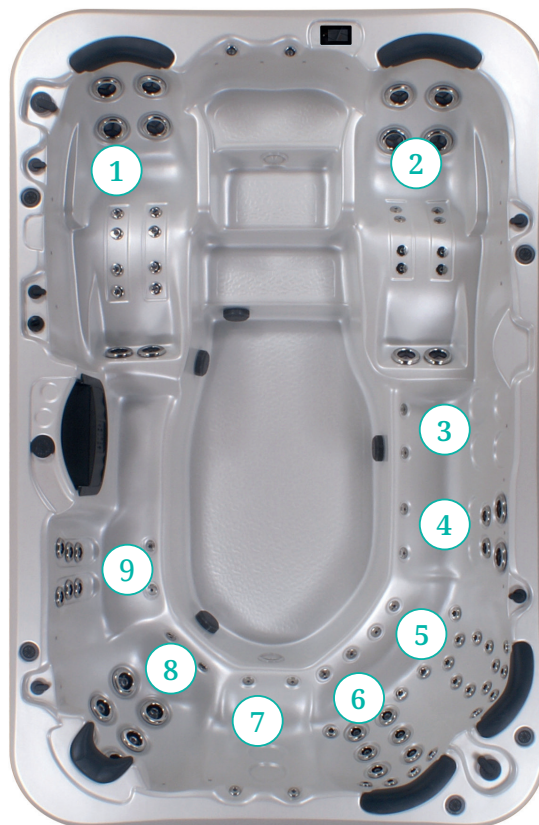

Palladium

Swebad Palladium är ett supersize spabad designat för det stora sällskapet. Badet är väl tilltaget med hela 98 massagejets, vattenfall, ledbelysning med ljusspel och ljudsystem.

Mått, mm	L 3520 x B 2290 x H 920
Antal personer	2 ligglounge, 7 terapisäten
Acryl	Aristech
Nackkuddar	Ja
Termolock	Ja, sluttande 130-60 mm
Locklyft	Finns som tillval
Ytterpanel	Underhållsfri komposit
Stomme	Stålstomme
Vattenmassage jets	76 st, rostfria
Luftmassage jets	22 st, rostfria
Jetpump	3 x 2,5 Hk (1,85 kW)
Cirkulationspump	1 x 250 W
Luftpump	1 x 700 W
Filter	3 st Camlockfilter
Automatiskt reningssystem	UV-lampa och ozon
Saltreningssystem	Finns som tillval
Ljudsystem	Ja, via Bluetooth
WiFi uppkoppling	Finns som tillval
LED-belysning	Ja
Vattenlinjesbelysning	Ja
Aromaterapi	Ja
Styrsystem	Gecko
Elanslutningsalternativ	3 x 16 A
Jordfelsbrytare	Rekommenderas
Värmare	3 kW
Vattenvolym, liter	Ca 2500 l
Fylld vikt exkl personer	Ca 2990 kg
Torrsvikt, kg	Ca 490 kg
Isolering	Heatlock
Trapp, likt ytterpanel	Finns som tillval
Produktmärkning	CE / EC

Finns i följande utföranden:

Pearl Shadow

Sterling Silver

Du ska kunna använda ditt spabad varje dag. Ditt spabad har låg energiförbrukning, 3 500 – 4 000 kr per år. Reservation på energiförbrukningen beroende på väderförhållanden, antal bad tillfällen samt klimatzon.

Sittdjupet i detta spabad är enligt numrerad ritning. (1) 62 cm, (2) 63 cm, (3) 66 cm, (4) 66 cm, (5) 66 cm, (6) 67 cm, (7) 66 cm, (8) 74 cm, (9) 63 cm.

swebad.se