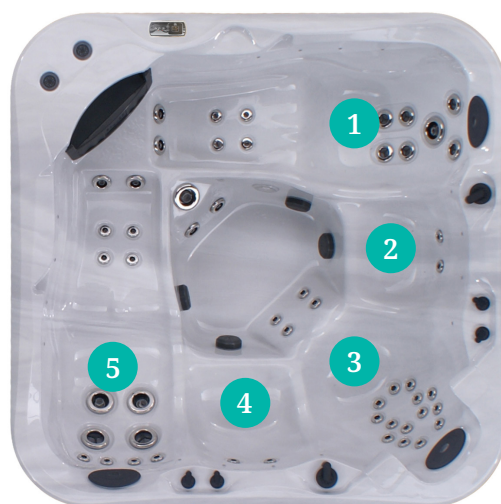

# Briljant

Swebad Briljant är ett spabad med utrymme för bekvämlighet, olika sittdjup och en stor variation av massagemöjligheter. Välj mellan helkropps-fåtölj, enklare terapiséte eller ligglounge.

Mått, mm	L 2160 x B 2160 x H 920
Antal personer	2 ligglounger, 3 terapiséten
Acryl	Aristech
Nackkuddar	Ja
Termolock	Ja, sluttande 100-50 mm
Locklyft	Finns som tillval
Ytterpanel	Underhållsfri komposit
Stomme	Komposit
Vattenmassage jets	54 st, rostfria
Luftmassage jets	Nej
Jetpump	2 x 2 Hk (1,5 kW)
Cirkulationspump	1 x 250 W
Luftpump	Nej
Filter	3 st Camlockfilter
Automatiskt reningssystem	UV
Saltreningssystem	Finns som tillval
Ljudsystem	Nej
WiFi uppkoppling	Finns som tillval
LED-belysning	Ja
Vatteninjeksionsbelysning	Ja
Aromaterapi	Nej
Styrsystem	Gecko
Elanslutningsalternativ	3 x 16 A
Jordfelsbrytare	Rekommenderas
Värmare	3 kW
Vattenvolym, liter	Ca 1 300 l
Fylld vikt exkl personer	Ca 1 600 kg
Torrsvikt, kg	Ca 300 kg
Isolering	Heatlock
Trapp, likt ytterpanel	Finns som tillval
Produktmärkning	CE / EC

Finns i följande utföranden:

Pearl Shadow

Sterling Silver

Du ska kunna använda ditt spabad varje dag. Ditt spabad har låg energiförbrukning, 3 500 – 4 000 kr per år. Reservation på energiförbrukningen beroende på väderförhållanden, antal bad tillfällen samt klimatzon.

Sittdjupet i detta spabad är enligt numrerad ritning. (1) 65 cm, (2) 60 cm, (3) 69 cm, (4) 59 cm, (5) 59 cm.

swebad.se