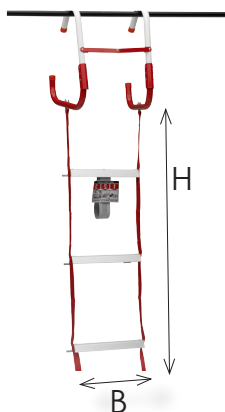

REPSTEGE

- Lätt och smidig repstege för utrymning.
- Aluminiumsteg och vävda flamsäkra PP-band.
- Steg med distans för avstånd 80 mm från fasaden.
- Frigörs med ett enkelt handgrepp.
- Klarar väggtojcklekar upp till 300 mm.
- Max belastning av 450 kg eller tre samtidiga användare.

Art. nr	Benämning	Längd (H)	Bredd (B)	Vikt
62-45-1	Repstege	4,78 m	305 mm	5,9 kg
62-75-1	Repstege	7,5 m	305 mm	6,8 kg
62-105-1	Repstege	10,5 m	305 mm	10,8 kg