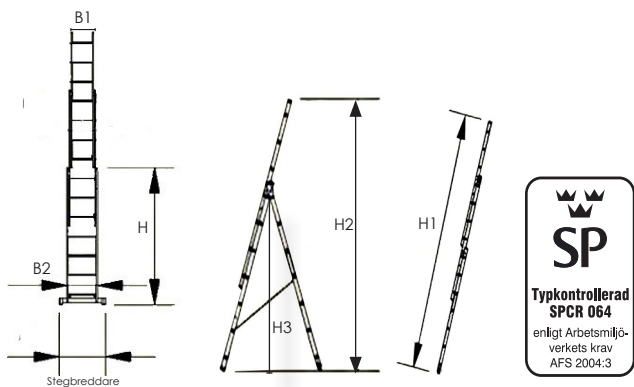

3-DELAD KOMBISTEGE STANDARD

- Tillverkad i kraftig rörprofil i aluminium
- Kan användas som utskjutstege eller fristående stege
- Levereras med stegfot

Art.nr	Antal steg	H	H1	Min.bredd(B1)	Max.bredd(B2)	H2	H3	Stegbreddare	Vikt
512-5	3x8	2300 mm	5130 mm	340 mm	454 mm	3530 mm	2170 mm	800 mm	13 kg