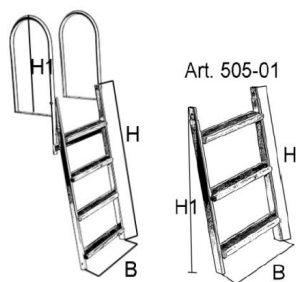

BRYGGSTEGE "BOLMEN" FÄLLBAR

- Tillverkad i varmförzinkat stål
- Impregnerade steg med räfflor för minskad halkrisk
- Levereras omonterad i kartong
- Förlängningsdel finns för ytterligare 730 mm steg
art.nr: 505-01
- Fällbar för enkel hantering

Art. no	Antal steg	Stegmått	B	H	H1	Vikt
505	4	475x80x25 mm	520 mm	1100 mm	590 mm	11 kg
505-01	3	475x80x25 mm	520 mm	825 mm	750 mm	5 kg