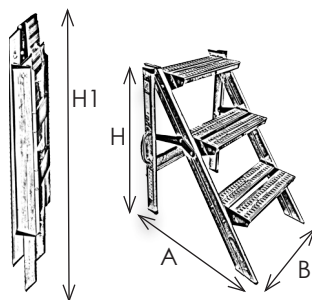

APO TRAPPA PROFFS

- Stabil hopfällbar trappa i aluminium.
- Basbredd 600 mm.
- Djupa steg i hålmönstrad aluminium för genomsläpp av smuts och snö.
- Stegdjup 250 mm.
- Monterat handtag.
- Svensktillverkad.

Art. nr	Antal steg	A	B	H	H1	Vikt
4255-02-9	2	540 mm	515 mm	555 mm	815 mm	6,5 kg
4255-03-9	3	785 mm	515 mm	680 mm	1150 mm	9,5 kg
4255-04-9	4	1000 mm	515 mm	910 mm	1450 mm	12 kg
4255-05-9	5	1290 mm	515 mm	1135 mm	1750 mm	15 kg
4255-06-9	6	1430 mm	515 mm	1360 mm	2055 mm	18 kg