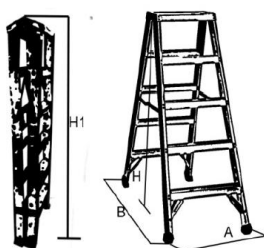

## TRAPPSTEGE PROFFS DUBBEL

- Stabil och robust dubbeltrappstege som tål tuff användning.
- Samtliga steg och plattform är hydraulnitade.
- Plattformens mått är 385x250mm.
- Stegdjup 81mm.
- Tillverkad i aluminium.

Art. nr	Antal steg	A	B	H	H1	Vikt
3250-05	5	510 mm	1130 mm	1170 mm	1285 mm	8 kg
3250-06	6	515 mm	1350 mm	1405 mm	1535 mm	9,5 kg
3250-07	7	570 mm	1440 mm	1645 mm	1785 mm	11 kg
3250-08	8	600 mm	1630 mm	1875 mm	2035 mm	12,5 kg
3250-10	10	640 mm	2000 mm	2350 mm	2535 mm	15,5 kg
3250-12	12	690 mm	2360 mm	2810 mm	3040 mm	19 kg