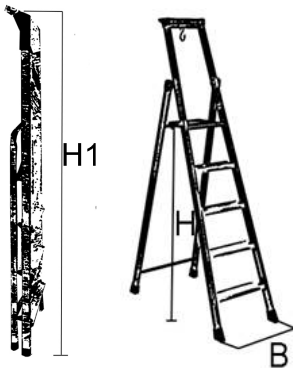

TRAPPSTEGE PROFFS GLASFIBER

- Stegens vagnstycken är tillverkade i glasfiber, stegpinnar i aluminium.
- Utrustad med räfflade stegfötter som gör att stegen inte glider.
- Leder ej elektricitet och är behaglig att använda i kraftig kyla/värme.
- Testad till 30 000 volt.

Art. nr	Antal steg	Höjd plattf. H	H1	B	Vikt
310-3	3	700 mm	1390 mm	430 mm	6,5 kg
310-5	5	1100 mm	1890 mm	435 mm	8,0 kg
310-7	7	1600 mm	2390 mm	485 mm	11 kg