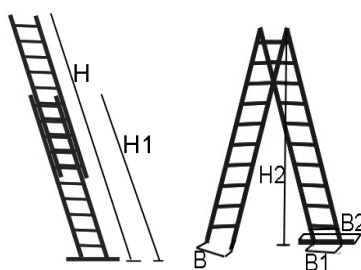

KOMBISTEGE PROFFS GLASFIBER

- Stegens vagnstycken är tillverkade i glasfiber, stegpinnar i aluminium.
- Kombistege kan användas som utskjutstege och fristående stege.
- Leder ej elektricitet och är behaglig att använda i kraftig kyla/värme.
- Testad till 30 000 volt.

Art. nr	Max längd (H)	Min längd (H1)	Frist.höjd (H2)	Bredd (B)	Bredd (B1)	Stegfot (B2)	Vikt
307-4	4100 mm	2400 mm	2140 mm	355 mm	420 mm	855 mm	13,5 kg