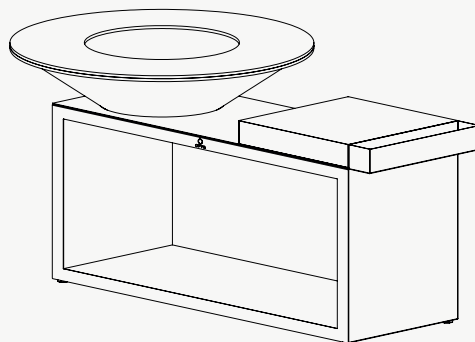

Med kombimodellen får man både dess oslagbara stil och funktionalitet i en och samma kompakta design. Tillverkat av slitstarkt cortenstål, 100 cm OFYR med vedförvaring, arbetsskiva i gummiträ och ett praktisk flaskställ för tillbehör.

OI-100-100

OFYR ISLAND 100-100

Material	Arbetsbord	Gummiträ
	Bas och Kon	Cortenstål / Svart
	Platta	Svart karbonstål
Mått	Höjd	97,9 cm
	Djup Total	98 cm
	Djup Bas	50 cm
	Längd	170 cm
Vikt total		167 kg
Lagring		± 0,3 m ³ ved