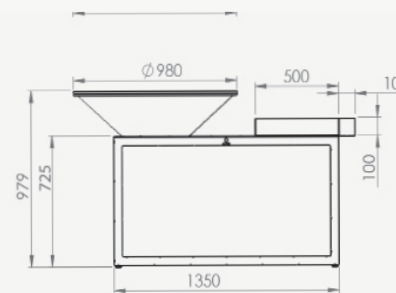

OFYR ISLAND 100-100