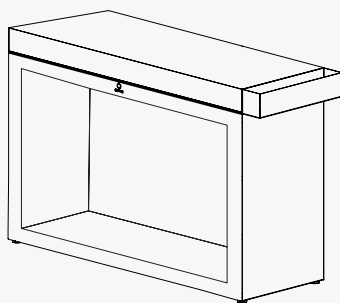

BUTCHER BLOCK STORAGE & DRESSOIR

BBS-45-90-88

BUTCHER BLOCK STORAGE 45-90-88

Material	Arbetsbord	Gummiträ
	Bas	Cortenstål / Svart
Mått	Höjd	88 cm
	Bredd	90 cm
	Djup	45 cm
Vikt		74,6 kg
Artikelnummer	3000018 / 3000092	

BBS-XL

BUTCHER BLOCK STORAGE 45-135-88

Material	Arbetsbord	Gummiträ
	Bas	Cortenstål
Mått	Höjd	88 cm
	Bredd	135 cm
	Djup	45 cm
Vikt		96,2 kg
Artikelnummer	3000034	

WS-D

WOOD STORAGE DRESSOIR

Material	Topp	Gummiträ
	Bas	Cortenstål / Svart
Mått	Höjd	90 cm
	Bredd	100 cm
	Djup	45 cm
Vikt		56,8 kg
Lagring		± 0,3 m ³ ved
Artikelnummer	3000015 / 3000098	