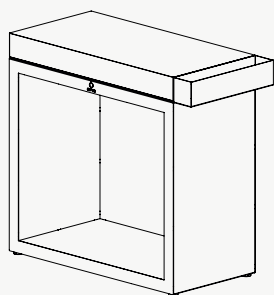

BUTCHER BLOCK STORAGE & DRESSOIR

BBS-45-90-88

BUTCHER BLOCK STORAGE 45-90-88

Material	Arbetsbord	Gummiträ
	Bas	Cortenstål / Svart
Mått	Höjd	88 cm
	Bredd	90 cm
	Djup	45 cm
Vikt		74,6 kg
Artikelnummer	3000018 / 3000092	

BBS-XL

BUTCHER BLOCK STORAGE 45-135-88

Material	Arbetsbord	Gummiträ
	Bas	Cortenstål
Mått	Höjd	88 cm
	Bredd	135 cm
	Djup	45 cm
Vikt		96,2 kg
Artikelnummer	3000034	

WS-D

WOOD STORAGE DRESSOIR

Material	Topp	Gummiträ
	Bas	Cortenstål / Svart
Mått	Höjd	90 cm
	Bredd	100 cm
	Djup	45 cm
Vikt		56,8 kg
Lagring		± 0,3 m ³ ved
Artikelnummer	3000015 / 3000098	