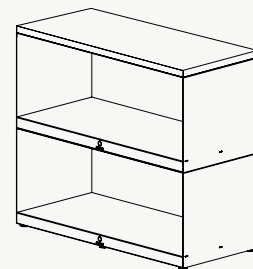

BUTCHER BLOCK STORAGE & DRESSOIR

BBS-45-90-88

BUTCHER BLOCK STORAGE 45-90-88

Material	Arbetsbord	Gummiträ
	Bas	Cortenstål / Svart
Mått	Höjd	88 cm
	Bredd	90 cm
	Djup	45 cm
Vikt		74,6 kg
Artikelnummer	3000018 / 3000092	

BBS-XL

BUTCHER BLOCK STORAGE 45-135-88

Material	Arbetsbord	Gummiträ
	Bas	Cortenstål
Mått	Höjd	88 cm
	Bredd	135 cm
	Djup	45 cm
Vikt		96,2 kg
Artikelnummer	3000034	

WS-D

WOOD STORAGE DRESSOIR

Material	Topp	Gummiträ
	Bas	Cortenstål / Svart
Mått	Höjd	90 cm
	Bredd	100 cm
	Djup	45 cm
Vikt		56,8 kg
Lagring		± 0,3 m ³ ved
Artikelnummer	3000015 / 3000098	