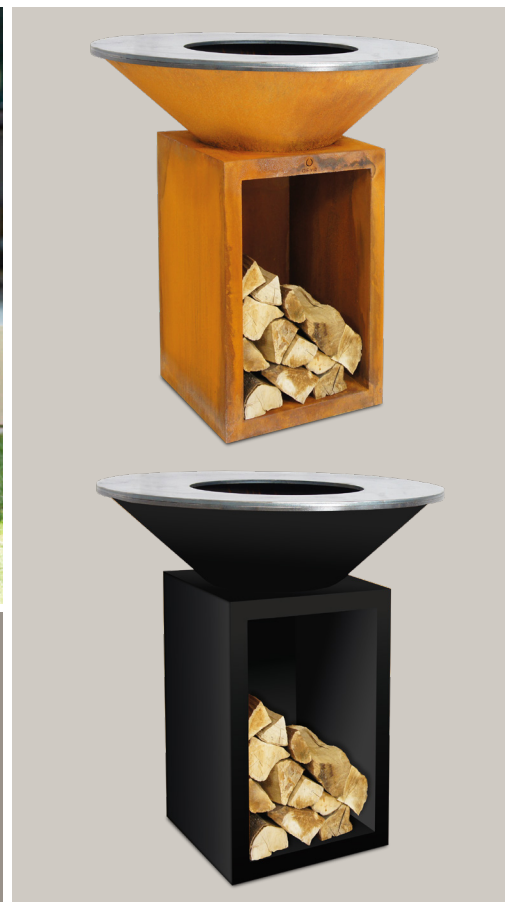

OFYR CLASSIC STORAGE

Samma känsla, stil och enkelhet som OFYR Classic. Denna modell har inbyggd vedförvaring. OFYR Classic Storage passar lika bra för sig själv som i kombination med andra OFYR möbler, tex. Butcher Block.

OCS 100-100

OFYR CLASSIC STORAGE 100-100

Material	Bas och Kon	Cortenstål / Svart	
	Platta	Svart karbonstål	
Mått	Höjd	103,2 cm	
	Bredd	98 cm	
	Djup	98 cm	
Vikt	Bas	Kon	Platta
	40 kg	22 kg	55 kg
Totalvikt	117 kg		