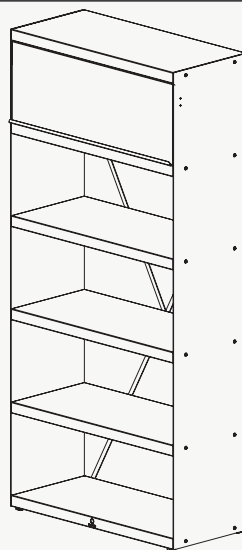

# WOOD STORAGE & INSERT

Denna robusta stålhylla förvandlar en vedhög till en läcker fondvägg. En överhylla, med luckor för förvaring, håller ordning på verktyg och andra tillbehör. Med denna vedförvaring är det lätt att hitta en snygg och praktisk lösning för vedlagring. Höjd 216 cm.  
Insatsen är idealisk för att odla örter och ger en fräsch grönska till vedväggen. Tillverkad av stål med hål för dränering, det smala djupet på 22cm, gör att veden får plats bakom.

## WS-100 / WSB-100

WOOD STORAGE 100

**Material**  
**Mått**  
**Utrymme per fack**  
**Vikt**  
**Lagring**

Corten / Svartstål  
215,6 x 100,3 x 45 cm  
Höjd 37 cm  
91,5 kg  
± 1 m<sup>3</sup> ved

**Artikelnummer** 3000019 / 3000073

## WS-I / WSB-I

WOOD STORAGE INSERT

**Material**  
**Mått**  
**Vikt**

Corten / Svartstål  
99,5 x 22,5 x 12,5 cm  
6,1 kg

**Artikelnummer** 3000055 / 3000096