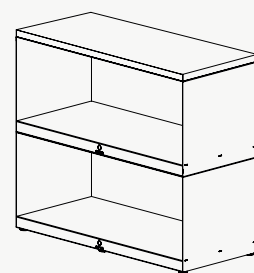

WS-H

HOCKER

Material	Topp	Gummiträ
	Bas	Cortenstål
Mått	Höjd	46,4 cm
	Bredd	45 cm
	Djup	45 cm
Vikt		19,5 kg
Lagring		± 0,08 m3 ved

Artikelnummer 3000022

WS-B

BENCH

Material	Topp	Gummiträ
	Bas	Cortenstål
Mått	Höjd	46,4 cm
	Bredd	100 cm
	Djup	45 cm
Vikt		36 kg
Lagring		± 0,15 m3 ved

Artikelnummer 3000021

WS-P

PLANTER

Material	Topp	Gummiträ
		Cortenstål
Mått	Höjd	88,4 cm
	Bredd	100 cm
	Djup	45 cm
Vikt		48,2 kg

Artikelnummer 3000054

WS-D

DRESSOIR

Material	Topp	Gummiträ
	Bas	Cortenstål
Mått	Höjd	88,4 cm
	Bredd	100 cm
	Djup	45 cm
Vikt		61 kg
Lagring		± 0,3 m3 ved