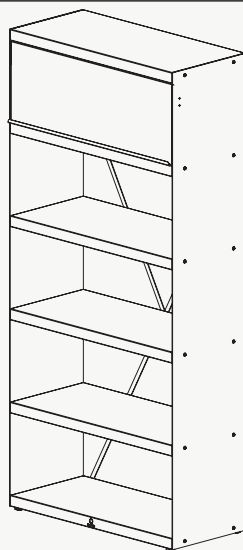

WOOD STORAGE & INSERT

Denna robusta stålhylla förvandlar en vedhög till en läcker fondvägg. En överhylla, med luckor för förvaring, håller ordning på verktyg och andra tillbehör. Med denna vedförvaring är det lätt att hitta en snygg och praktisk lösning för vedlagring. Höjd 216 cm. Insatsen är idealisk för att odla örter och ger en fräsch grönska till vedväggen. Tillverkad av stål med hål för dränering, det smala djupet på 22cm, gör att veden får plats bakom.

WS-100

WOOD STORAGE 100

Material Cortenstål / Svart
Mått 215,6 x 100,3 x 45 cm
Utrymme per fack Höjd 37 cm
Vikt 91,5 kg
Lagring ± 1 m³ ved

Artikelnummer 3000019 / 3000073

WS-I

WOOD STORAGE INSERT

Material Cortenstål / Svart
Mått 99,5 x 22,5 x 12,5 cm