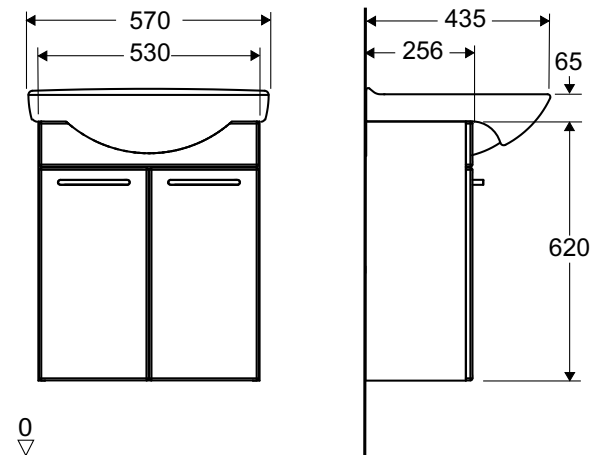

Ifö Cera möbelpaket, med två dörrar

Komplett möbelpaket med tvättställ och ett underskåp. Underskåpet har en flyttbar hylla och dörrar som öppnas med handtag. Tvättstället har en bakre avställningsyta och upphöjd bakkant. Skåpet är tillverkat i fukttålig spånskiva och fronterna i fukttålig MDF. Levereras färdigmonterat. Handtag och upphängningsbeslag ingår.

Blandare och vattenlås ingår inte.

I leveransen ingår

Ifö Cera tvättställ 2322 vit.
 Skåppaket bestående av:
 Underskåp 99990 RSK 8971196
 2 vita MDF luckor LP 46368 inkl. grepp 45144
 1 st hylla 46377
 1 st beslagsats 45504
 Monteringsanvisning 91043

Tillval:
 Stödben 48630 RSK 8971242

Produkt	Ifö nr	RSK nr
B=530 mm, B1=570 mm, vit	232200090	897 12 99

Ifö Cera möbelpaket 2322