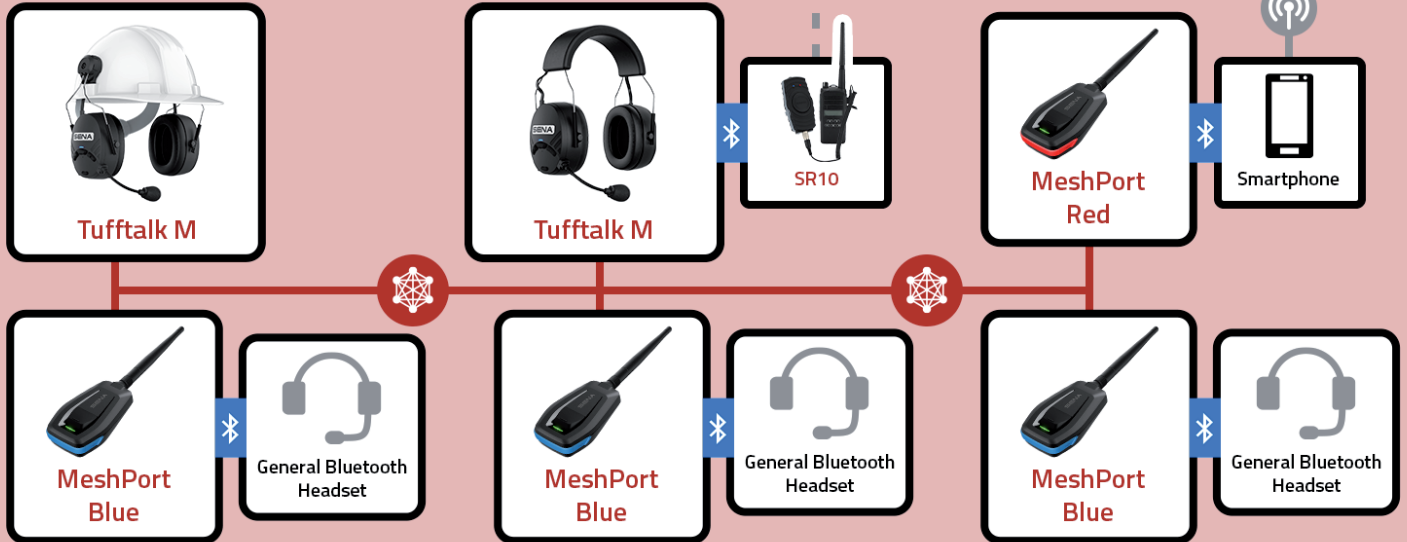

MESH INTERCOM NÄTVERK I BULLRIGA MILJÖER

SENA PRODUCT CONNECTION GUIDE

Group Size: Large

Ambient Noise: High