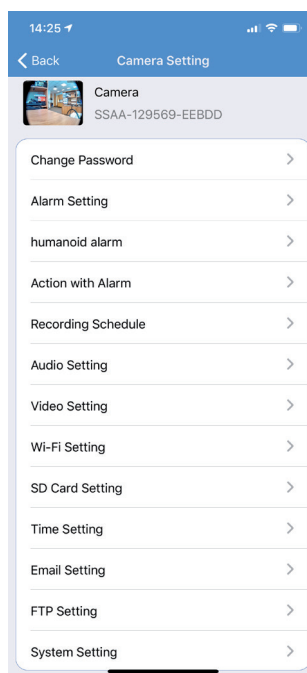

4G Kamera W4G01

CamHi app

4G kamera för fjärrövervakning via mobilapp

Övervaka önskat objekt med denna kamera som ansluts till 4G nätet och övervakas via en mobilapp i din mobiltelefon. Kameran har programmerbar rörelsesensor för att detektera människokroppar och/eller övrig rörelse av objekt. Larmfunktion, inspelning av video, foto snapshots och larmfunktion.

Egenskaper

- 4G och WiFi
- 1080P HD bild
- IR ljus upp till 20 meter
- SIM kort plats (nanosim)
- SD kort plats för micro SD kort (max 64GB)
- Rörelsedetektor i realtid
- Igenkänning av människokroppar i realtid
- Larm via PUSH till mobilapp eller E-post
- Videinspelning med Overwrite funktion
- Snapshot foto
- IP66
- Drivspänning 12V
- Nätadapter 220V/12V, 2A medföljer