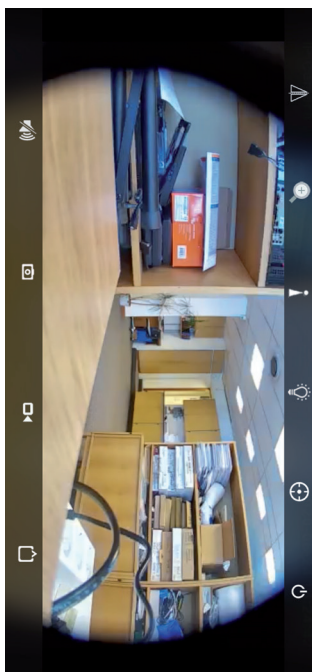

4G Kamera W4G01

CamHi app

4G kamera för fjärrövervakning via mobilapp

Övervaka önskat objekt med denna kamera som ansluts till 4G nätet och övervakas via en mobilapp i din mobiltelefon. Kameran har programmerbar rörelsesensor för att detektera människokroppar och/eller övrig rörelse av objekt. Larmfunktion, inspelning av video, foto snapshots och larmfunktion.

Egenskaper

- 4G och WiFi
- 1080P HD bild
- IR ljus upp till 20 meter
- SIM kort plats (nanosim)
- SD kort plats för micro SD kort (max 64GB)
- Rörelsedetektor i realtid
- Igenkänning av människokroppar i realtid
- Larm via PUSH till mobilapp eller E-post
- Videinspelning med Overwrite funktion
- Snapshot foto
- IP66
- Drivspänning 12V
- Nätadapter 220V/12V, 2A medföljer