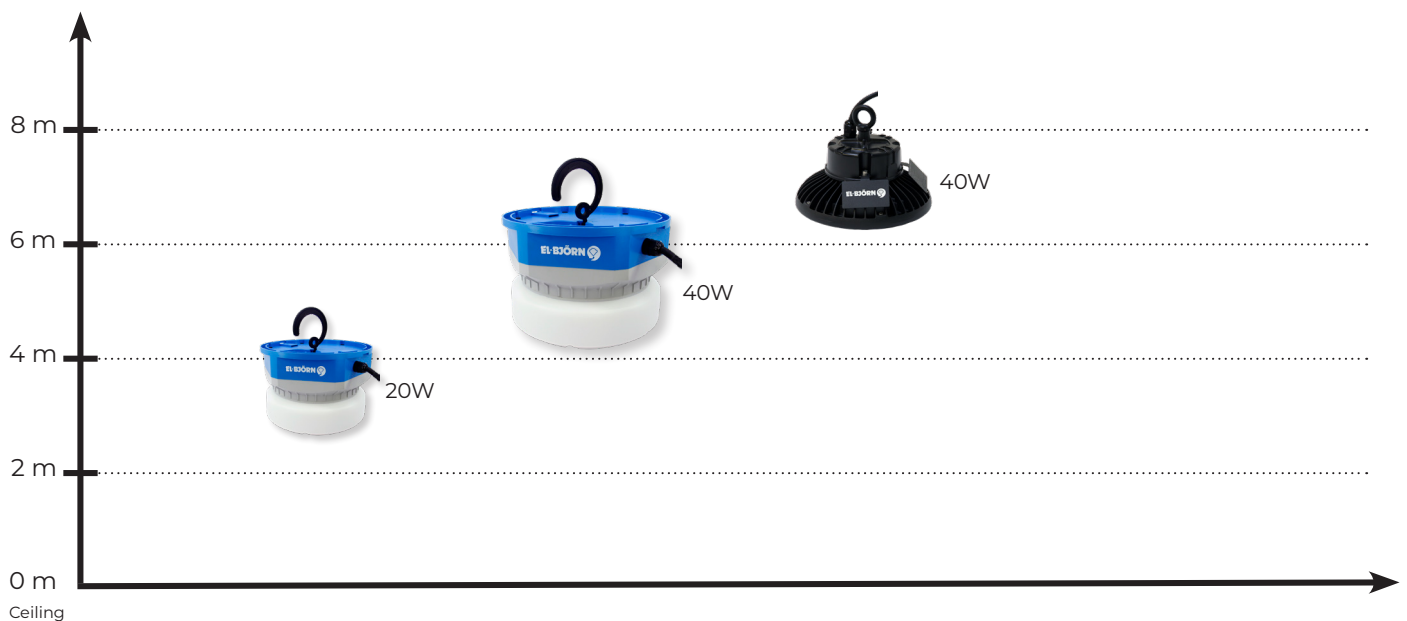

Boj LW 48V/230V 2500lm 20W Sensor

Boj Light Weight är en staplingsbar lampa med hög-effektiva LED dioder. För besparing av energi är lampan försedd med en rörelsesensor, som dimrar ner armaturen när den inte behövs. 230V kan enkelt seriekopplas.

Enkel seriekoppling med Blue-Connect system (endast 230VAC)

Låg vikt och liten storlek gör den enkel att transportera

Bländfritt och rundstrålande ljus

Sensor

- Utrustad med mikrovågssensor
- Dimrar ner armaturen till 10% ljusstyrka efter 15 min utan detektering
- Sparar energi och minskar ljusförorening
- Detektionsdiameter: 10m på 6m höjd, 8-10m på 3m höjd
- Går igenom gips men ej betong eller metall
- Sensorn kan stängas av vid behov

Riktlinjer för installationshöjd

Boj LW 48V/20W Sensor
Max 15 pcs on each outlet

Boj LW 230V/20W Sensor
Max 15 pcs on each outlet

Tekniska data

Benämning:	Boj LW 48V/20W Sensor	Boj LW 230V/20W Sensor
Art. nr:	EB14270	EB14271
Ljusflöde:	2 500 lm	2 500 lm
Effekt:	20 W	20 W
Lumen/W:	125 lm/W	125 lm/W
Spänning:	Ui 48V AC ±10% 50/60Hz	Ui 110-230V AC ±10% 50/60Hz
Effektfaktor:	> 0,95	> 0,95
Förbrukning neddimmad läge:	4 W	5,5 W
Detekteringsområde sensor D x H (max):	10 x 6 m	10 x 6 m
Livslängd L70:	> 80 000h	> 80 000h
Färgtemperatur:	5 000 K	5 000 K
Färgåtergivningsindex:	> 80	> 80
Kapslingsklass/IK-klass:	IP65 / IK10	IP65 / IK10
Ljuskälla:	Epistar SMD 2835	Epistar SMD 2835
Omgivningstemperatur:	-20 till +35 °C	-20 till +35 °C
Vikt:	1,2 kg	1,5 kg
Mått L x B x H:	182 x 182 x 143 mm	182 x 182 x 143 mm
Godkännande:	CE	CE
Spridningsvinkel:	360°	360°
Dimbar:	Ja	Ja
Anslutning:	0,5m H07NRF 2x1,5	8m H07NRF 3x1,5 med snabbkoppling, schukoplugg och schukouttag