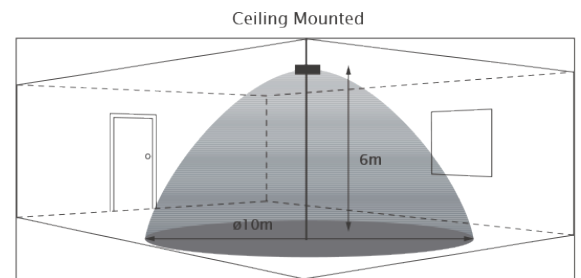

Enkel seriekoppling med Blue-Connect system (endast 230VAC)

Låg vikt och liten storlek gör den enkel att transportera

Bländfritt och rundstrålande ljus

Sensor

- Utrustad med mikrovågssensor
- Dimrar ner armaturen till 10% ljusstyrka efter 15 min utan detektering
- Sparar energi och minskar ljusförorening
- Detektionsdiameter: 10m på 6m höjd, 8-10m på 3m höjd
- Går igenom gips men ej betong eller metall
- Sensorn kan stängas av vid behov