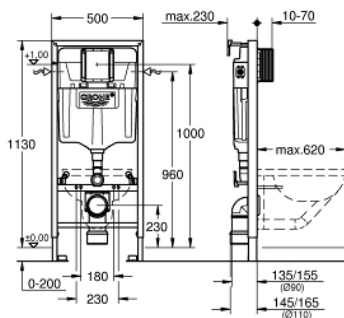

## 38 624 001 Rapid SL Fixtur för WC, 1,13 m installationshöjd

[https://www.grohe.se/sv\\_se/rapid-sl-fixtur-foer-wc-113-m-installationshoejd-38624001.html](https://www.grohe.se/sv_se/rapid-sl-fixtur-foer-wc-113-m-installationshoejd-38624001.html)

- Cistern GD 2
- För- eller elementmontage
- Stållamar, pulverlackerade, självbärande
- För vävbeklädnad, fullt förmonterat
- Fasta anslutningar
- Snabb installation
- Fästmaterial
- TÜV-testad
- 2 WC-bultar
- Keramisk montering
- WC-keramik med liten bäryta (< 205 mm) kräver extra tillbehör 38 779 000
- Skruvavstånd 180/230 mm
- Utloppsboj Ø 90 mm
- Justerbart djup
- Reducerare Ø 90/110 mm
- Till- och avloppsarmatur
- 
- Spolcistern GD 2, 6-9 l, bestående av följande funktioner:
  - Fabriksinställd 6l och 3l
  - Pneumatisk avloppsventil med 3 funktioner: dubbelspolning, start & stopp eller enkel spolning
  - Förberedd för vattenanslutning ifrån vänster, höger eller uppifrån
  - Armaturgrupp I, under 20 dB i ljudnivå
  - Kondensisolerad
  - Vinkelventil DN 15
  - Vattenanslutning med pexanslutning
  - Verktygsfri installation av inspektionsluckan och skyddet under byggtiden
  - För vertikal eller horisontell användning
  - 
  - Inkluderar väggvinkel 38 558 00M för installation på väggen
  - För montering av små spolplattor vänligen beställ inspektionsschakt 40 911 000 (säljs separat)