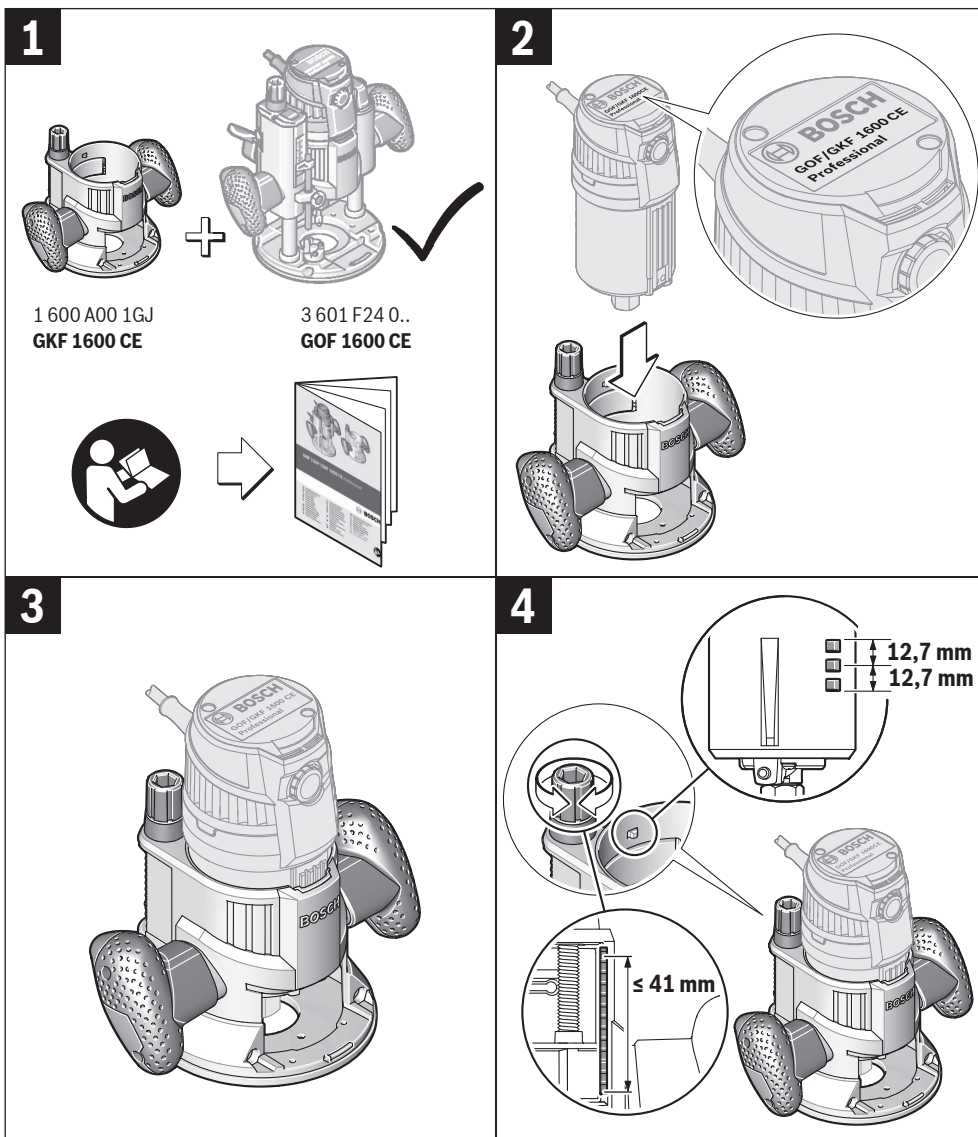

# GKF 1600 CE Professional

1 600 A00 1GJ

**Robert Bosch GmbH**  
Power Tools Division  
70764 Leinfelden-Echterdingen  
Germany

[www.bosch-pt.com](http://www.bosch-pt.com)

1 609 92A 0VH (2014.05) O / 2 **XXX**

**1 609 92A 0VH**