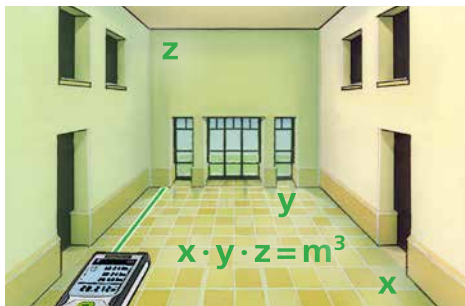

Laserliner

LaserRange-Master Gi5

Laseravståndsmätare – med grön laserteknik

Rev18W06

- **Grön laserteknik**
- Grön laserpunkt framtill i **DLD utförande** som ger en **hög kvalitet med en extremt synbar laserpunkt** vid mätningen.
- **Precisionsmätning med laserljus** för exakt fastställande av längder
- **Yt- och volymfunktionen** för enkel mätning och registrering av ytor & volymer som gör det enkelt för beräkning av material.
- **Kontinuerlig min/max-mätning**
- **Digital libell** för enkel uppriktning av instrumentet
- **Kalibrering av tiltsensor**
- **360° lutningssensor** för bestämning av vågrätt och lodrätt avstånd
- Minne för mätvärden med 50 poster
- **Hög mätnoggrannhet** till 50 m: $\pm 2 \text{ mm}^*$
- **Invändigt mätområde: 0,05 m - 50 m**
- **Två valbara mätningsslägen:** Fram och Bak
- Belyst 4-radig **LCD display i färg**
- Stabilt ergonomiskt hölje med **skyddsgumming**

* För områdesspecifika noggrannheter, se bruksanvisningen

** Tillsammans med 360° lutningssensor

LaserRange-Master Gi5

inkl. sportväska
+ batterier (2 x 1,5 V Typ AA)

Förpackningsstorlek (B x H x DJ)
90 x 295 x 55 mm