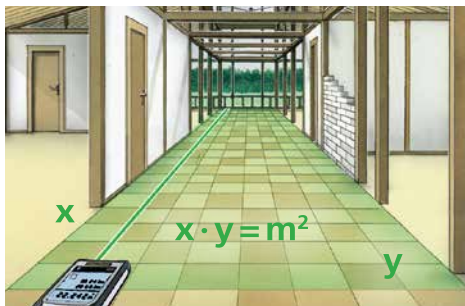

Laserliner

LaserRange-Master Gi5

Laseravståndsmätare – med grön laserteknik

Rev18W06

- **Grön laserteknik**
- Grön laserpunkt framtill i **DLD utförande** som ger en **hög kvalitet med en extremt synbar laserpunkt** vid mätningen.
- **Precisionsmätning med laserljus** för exakt fastställande av längder
- **Yt- och volymfunktionen** för enkel mätning och registrering av ytor & volymer som gör det enkelt för beräkning av material.
- **Kontinuerlig min/max-mätning**
- **Digital libell** för enkel uppriktning av instrumentet
- **Kalibrering av tiltsensor**
- **360° lutningssensor** för bestämning av vågrätt och lodrätt avstånd
- Minne för mätvärden med 50 poster
- **Hög mätnoggrannhet** till 50 m: $\pm 2 \text{ mm}^*$
- **Invändigt mätområde: 0,05 m - 50 m**
- **Två valbara mätningsslägen:** Fram och Bak
- Belyst 4-radig **LCD display i färg**
- Stabilt ergonomiskt hölje med **skyddsgumming**

* För områdesspecifika noggrannheter, se bruksanvisningen

** Tillsammans med 360° lutningssensor

LaserRange-Master Gi5

inkl. sportväska
+ batterier (2 x 1,5 V Typ AA)

Förpackningsstorlek (B x H x DJ)
90 x 295 x 55 mm