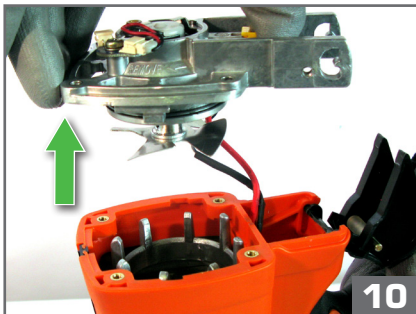

Paslode
Impulse

IM50 F18
L : 16 ▶ 50 mm
F18 Gauge

Paslode
Impulse

= 6000 max

15 mn = 2000 max
30 mn = 5000 max
60 mn = 6000 max
2 mn = 200

**1000/hour
4000/day**

Route de Lyon - BP 104
F-26501 Bourg-lès-Valence
Cedex - FRANCE