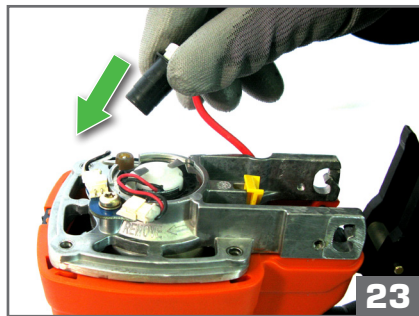

Paslode
Impulse

IM50 F18
L : 16 ▶ 50 mm
F18 Gauge

Paslode
Impulse

= 6000 max

15 mn = 2000 max
30 mn = 5000 max
60 mn = 6000 max
2 mn = 200

**1000/hour
4000/day**

Route de Lyon - BP 104
F-26501 Bourg-lès-Valence
Cedex - FRANCE