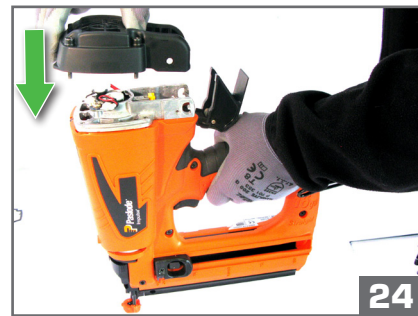

Paslode
Impulse

IM50 F18
L : 16 ▶ 50 mm
F18 Gauge

Paslode
Impulse

= 6000 max

15 mn = 2000 max
30 mn = 5000 max
60 mn = 6000 max
2 mn = 200

**1000/hour
4000/day**

Route de Lyon - BP 104
F-26501 Bourg-lès-Valence
Cedex - FRANCE