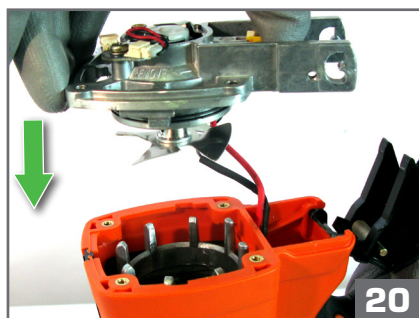

Paslode
Impulse

IM50 F18
L : 16 ▶ 50 mm
F18 Gauge

Paslode
Impulse

= 6000 max

15 mn = 2000 max
30 mn = 5000 max
60 mn = 6000 max
2 mn = 200

**1000/hour
4000/day**

Route de Lyon - BP 104
F-26501 Bourg-lès-Valence
Cedex - FRANCE