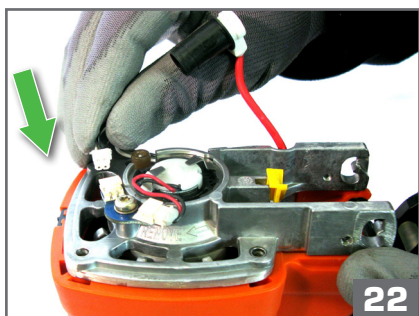

Paslode
Impulse

IM50 F18
L : 16 ▶ 50 mm
F18 Gauge

Paslode
Impulse

= 6000 max

15 mn = 2000 max
30 mn = 5000 max
60 mn = 6000 max
2 mn = 200

**1000/hour
4000/day**

Route de Lyon - BP 104
F-26501 Bourg-lès-Valence
Cedex - FRANCE