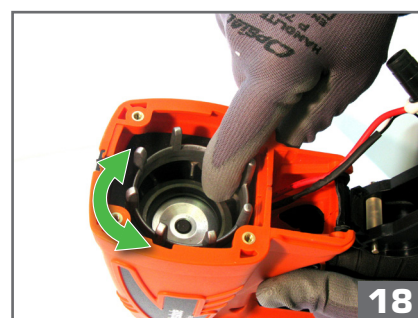

Paslode
Impulse

IM50 F18
L : 16 ▶ 50 mm
F18 Gauge

Paslode
Impulse

= 6000 max

15 mn = 2000 max
30 mn = 5000 max
60 mn = 6000 max
2 mn = 200

**1000/hour
4000/day**

Route de Lyon - BP 104
F-26501 Bourg-lès-Valence
Cedex - FRANCE