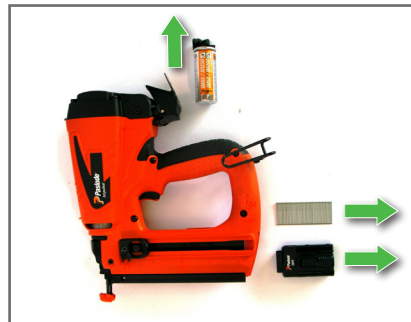

Paslode
Impulse

IM50 F18
L : 16 ▶ 50 mm
F18 Gauge

Paslode
Impulse

= 6000 max

15 mn = 2000 max
30 mn = 5000 max
60 mn = 6000 max
2 mn = 200

**1000/hour
4000/day**

Route de Lyon - BP 104
F-26501 Bourg-lès-Valence
Cedex - FRANCE