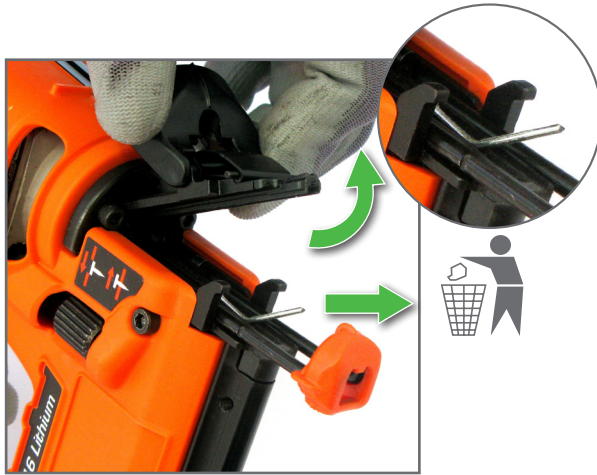

Paslode
Impulse

IM50 F18
L : 16 ▶ 50 mm
F18 Gauge

Paslode
Impulse

= 6000 max

15 mn = 2000 max
30 mn = 5000 max
60 mn = 6000 max
2 mn = 200

**1000/hour
4000/day**

Route de Lyon - BP 104
F-26501 Bourg-lès-Valence
Cedex - FRANCE