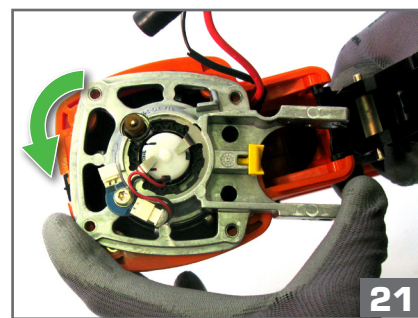

Paslode
Impulse

IM50 F18
L : 16 ▶ 50 mm
F18 Gauge

Paslode
Impulse

= 6000 max

15 mn = 2000 max
30 mn = 5000 max
60 mn = 6000 max
2 mn = 200

**1000/hour
4000/day**

Route de Lyon - BP 104
F-26501 Bourg-lès-Valence
Cedex - FRANCE