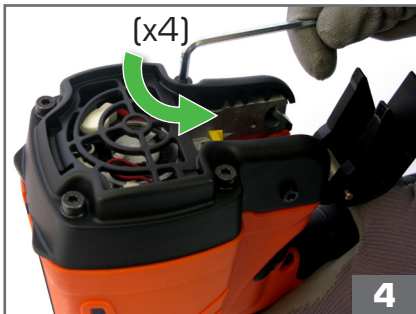

Paslode
Impulse

IM50 F18
L : 16 ▶ 50 mm
F18 Gauge

Paslode
Impulse

= 6000 max

15 mn = 2000 max
30 mn = 5000 max
60 mn = 6000 max
2 mn = 200

**1000/hour
4000/day**

Route de Lyon - BP 104
F-26501 Bourg-lès-Valence
Cedex - FRANCE