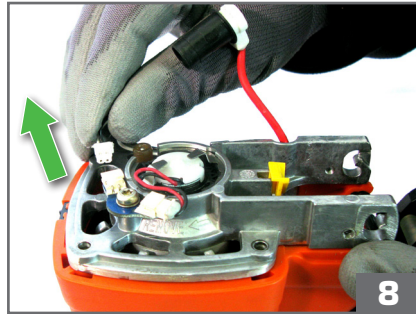

Paslode
Impulse

IM50 F18
L : 16 ▶ 50 mm
F18 Gauge

Paslode
Impulse

= 6000 max

15 mn = 2000 max
30 mn = 5000 max
60 mn = 6000 max
2 mn = 200

**1000/hour
4000/day**

Route de Lyon - BP 104
F-26501 Bourg-lès-Valence
Cedex - FRANCE