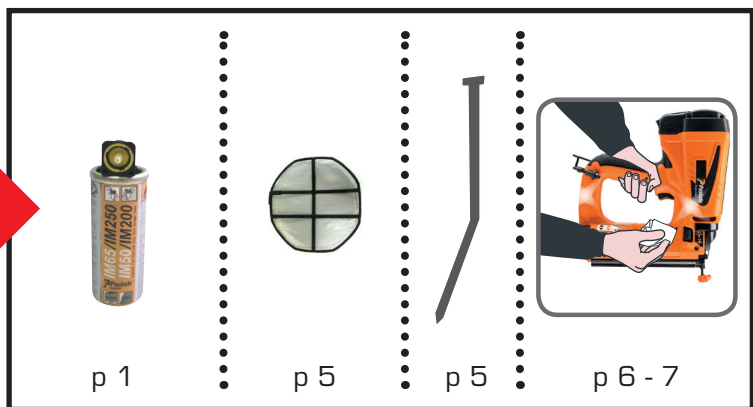

Paslode
Impulse

IM50 F18
L : 16 ▶ 50 mm
F18 Gauge

Paslode
Impulse

= 6000 max

15 mn = 2000 max
30 mn = 5000 max
60 mn = 6000 max
2 mn = 200

**1000/hour
4000/day**

Route de Lyon - BP 104
F-26501 Bourg-lès-Valence
Cedex - FRANCE