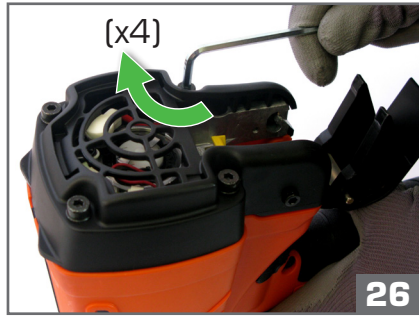

Paslode
Impulse

IM50 F18
L : 16 ▶ 50 mm
F18 Gauge

Paslode
Impulse

= 6000 max

15 mn = 2000 max
30 mn = 5000 max
60 mn = 6000 max
2 mn = 200

**1000/hour
4000/day**

Route de Lyon - BP 104
F-26501 Bourg-lès-Valence
Cedex - FRANCE