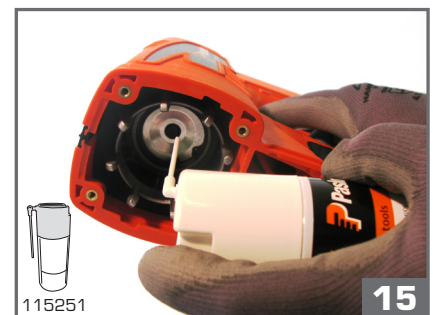

Paslode
Impulse

IM50 F18
L : 16 ▶ 50 mm
F18 Gauge

Paslode
Impulse

= 6000 max

15 mn = 2000 max
30 mn = 5000 max
60 mn = 6000 max
2 mn = 200

**1000/hour
4000/day**

Route de Lyon - BP 104
F-26501 Bourg-lès-Valence
Cedex - FRANCE