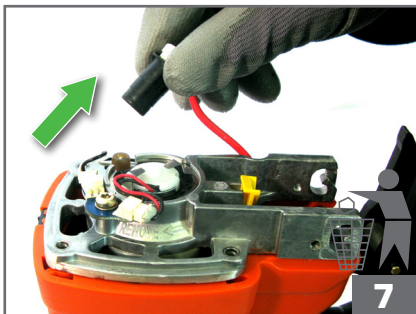

Paslode
Impulse

IM50 F18
L : 16 ▶ 50 mm
F18 Gauge

Paslode
Impulse

= 6000 max

15 mn = 2000 max
30 mn = 5000 max
60 mn = 6000 max
2 mn = 200

**1000/hour
4000/day**

Route de Lyon - BP 104
F-26501 Bourg-lès-Valence
Cedex - FRANCE