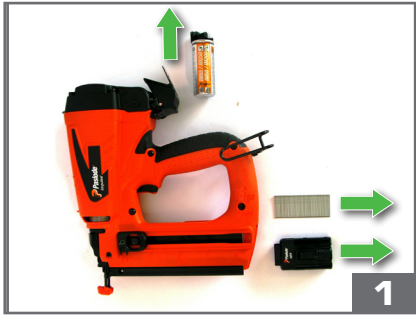

Paslode
Impulse

IM50 F18
L : 16 ▶ 50 mm
F18 Gauge

Paslode
Impulse

= 6000 max

15 mn = 2000 max
30 mn = 5000 max
60 mn = 6000 max
2 mn = 200

**1000/hour
4000/day**

Route de Lyon - BP 104
F-26501 Bourg-lès-Valence
Cedex - FRANCE