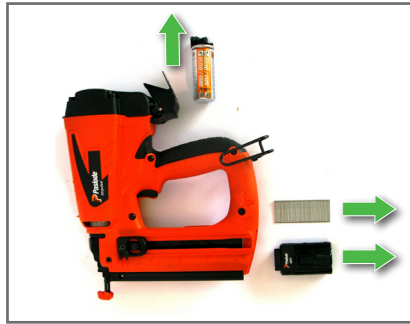

Paslode
Impulse

IM50 F18
L : 16 ▶ 50 mm
F18 Gauge

Paslode
Impulse

= 6000 max

15 mn = 2000 max
30 mn = 5000 max
60 mn = 6000 max
2 mn = 200

**1000/hour
4000/day**

Route de Lyon - BP 104
F-26501 Bourg-lès-Valence
Cedex - FRANCE