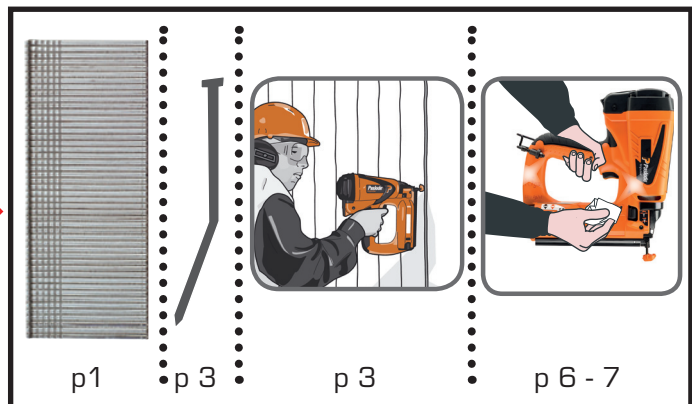

Paslode
Impulse

IM50 F18
L : 16 ▶ 50 mm
F18 Gauge

Paslode
Impulse

= 6000 max

15 mn = 2000 max
30 mn = 5000 max
60 mn = 6000 max
2 mn = 200

**1000/hour
4000/day**

Route de Lyon - BP 104
F-26501 Bourg-lès-Valence
Cedex - FRANCE