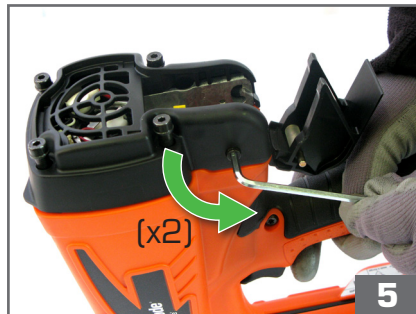

Paslode
Impulse

IM50 F18
L : 16 ▶ 50 mm
F18 Gauge

Paslode
Impulse

= 6000 max

15 mn = 2000 max
30 mn = 5000 max
60 mn = 6000 max
2 mn = 200

**1000/hour
4000/day**

Route de Lyon - BP 104
F-26501 Bourg-lès-Valence
Cedex - FRANCE