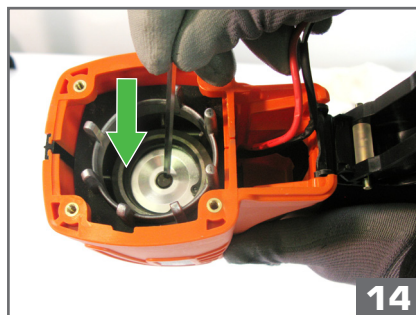

Paslode
Impulse

IM50 F18
L : 16 ▶ 50 mm
F18 Gauge

Paslode
Impulse

= 6000 max

15 mn = 2000 max
30 mn = 5000 max
60 mn = 6000 max
2 mn = 200

**1000/hour
4000/day**

Route de Lyon - BP 104
F-26501 Bourg-lès-Valence
Cedex - FRANCE