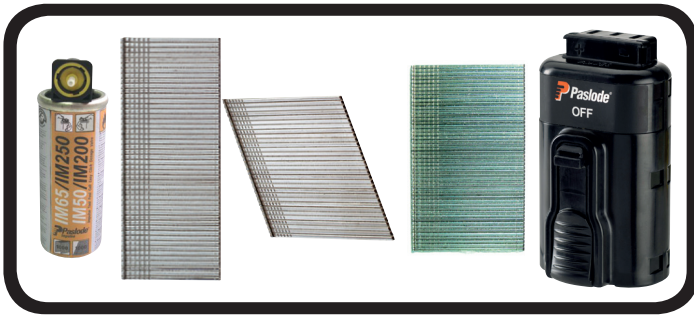

Paslode®
Impulse®

IM65 F16 Lithium
IM65A F16 Lithium
IM50 F18 Lithium

Paslode
Impulse

= 1000

Paslode
Impulse

IM65 F16
L : 16 ▶ 63 mm
F16 Gauge

Paslode
Impulse

IM65A F16
L : 16 ▶ 63 mm
F16 Gauge

Paslode
Impulse

IM50 F18
L : 16 ▶ 50 mm
F18 Gauge

Paslode
Impulse

= 6000 max

15 mn = 2000 max
30 mn = 5000 max
60 mn = 6000 max
2 mn = 200

**1000/hour
4000/day**

Route de Lyon - BP 104
F-26501 Bourg-lès-Valence
Cedex - FRANCE