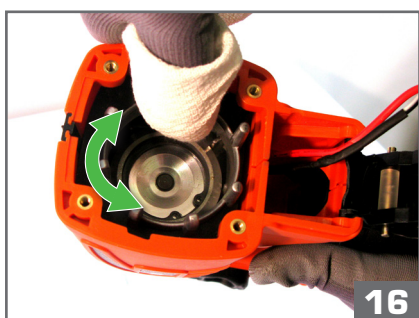

Paslode
Impulse

IM50 F18
L : 16 ▶ 50 mm
F18 Gauge

Paslode
Impulse

= 6000 max

15 mn = 2000 max
30 mn = 5000 max
60 mn = 6000 max
2 mn = 200

**1000/hour
4000/day**

Route de Lyon - BP 104
F-26501 Bourg-lès-Valence
Cedex - FRANCE