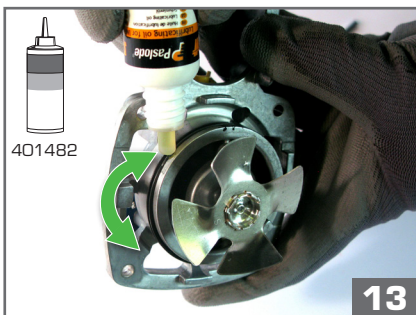

Paslode
Impulse

IM50 F18
L : 16 ▶ 50 mm
F18 Gauge

Paslode
Impulse

= 6000 max

15 mn = 2000 max
30 mn = 5000 max
60 mn = 6000 max
2 mn = 200

**1000/hour
4000/day**

Route de Lyon - BP 104
F-26501 Bourg-lès-Valence
Cedex - FRANCE