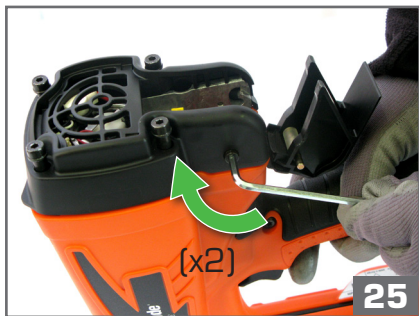

Paslode
Impulse

IM50 F18
L : 16 ▶ 50 mm
F18 Gauge

Paslode
Impulse

= 6000 max

15 mn = 2000 max
30 mn = 5000 max
60 mn = 6000 max
2 mn = 200

**1000/hour
4000/day**

Route de Lyon - BP 104
F-26501 Bourg-lès-Valence
Cedex - FRANCE