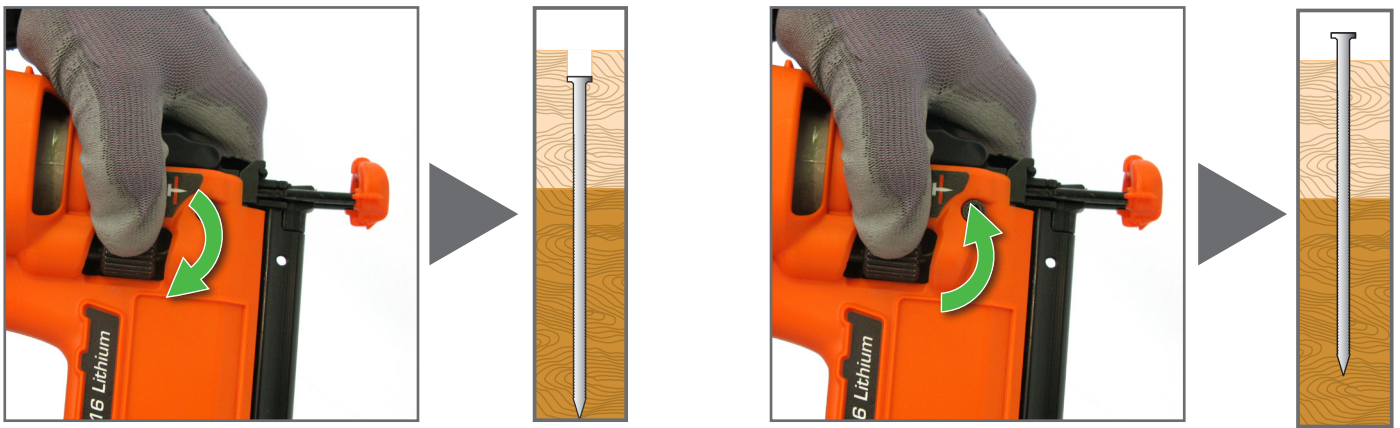

Paslode
Impulse

IM50 F18
L : 16 ▶ 50 mm
F18 Gauge

Paslode
Impulse

= 6000 max

15 mn = 2000 max
30 mn = 5000 max
60 mn = 6000 max
2 mn = 200

**1000/hour
4000/day**

Route de Lyon - BP 104
F-26501 Bourg-lès-Valence
Cedex - FRANCE