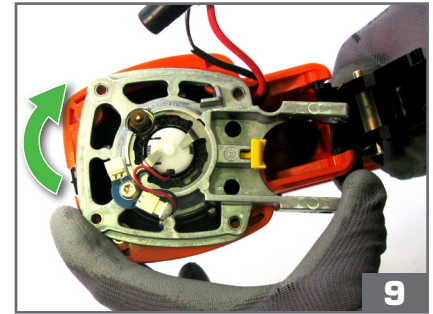

Paslode
Impulse

IM50 F18
L : 16 ▶ 50 mm
F18 Gauge

Paslode
Impulse

= 6000 max

15 mn = 2000 max
30 mn = 5000 max
60 mn = 6000 max
2 mn = 200

**1000/hour
4000/day**

Route de Lyon - BP 104
F-26501 Bourg-lès-Valence
Cedex - FRANCE