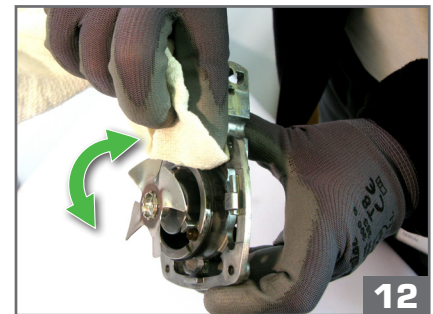

Paslode
Impulse

IM50 F18
L : 16 ▶ 50 mm
F18 Gauge

Paslode
Impulse

= 6000 max

15 mn = 2000 max
30 mn = 5000 max
60 mn = 6000 max
2 mn = 200

**1000/hour
4000/day**

Route de Lyon - BP 104
F-26501 Bourg-lès-Valence
Cedex - FRANCE