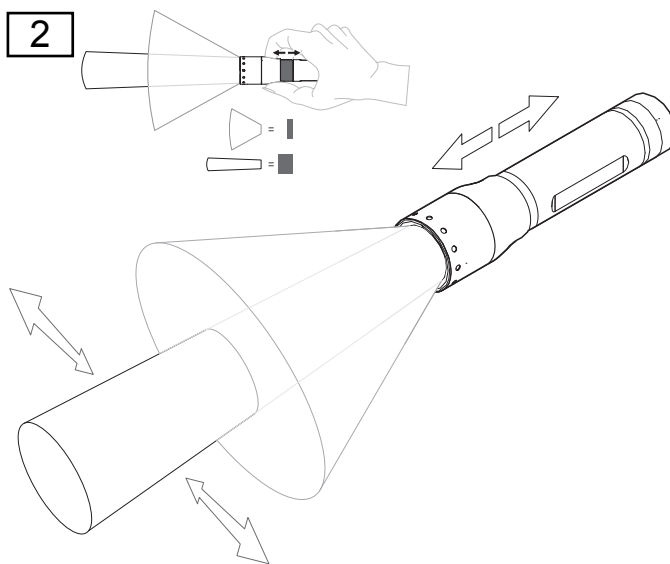

4

5

ZWEIBRÜDER® OPTOELECTRONICS GmbH & Co. KG
 Germany • 42699 Solingen • Kronenstr. 5-7
 Tel. +49 212/5948-0 • Fax +49 212/5948-200
 info@zweibrueder.com • www.zweibrueder.com

www.ledlenser.com

1

2

3