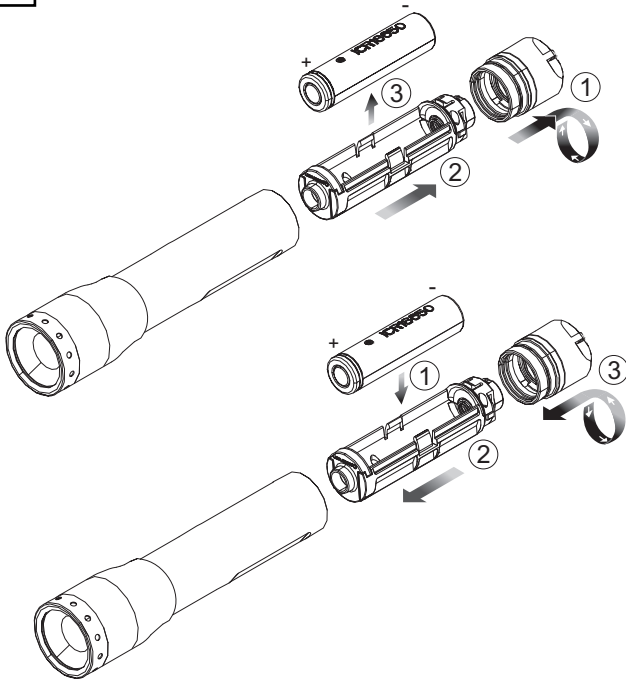

4

5

ZWEIBRÜDER® OPTOELECTRONICS GmbH & Co. KG
 Germany • 42699 Solingen • Kronenstr. 5-7
 Tel. +49 212/5948-0 • Fax +49 212/5948-200
 info@zweibrueder.com • www.zweibrueder.com

www.ledlenser.com

1

2

3