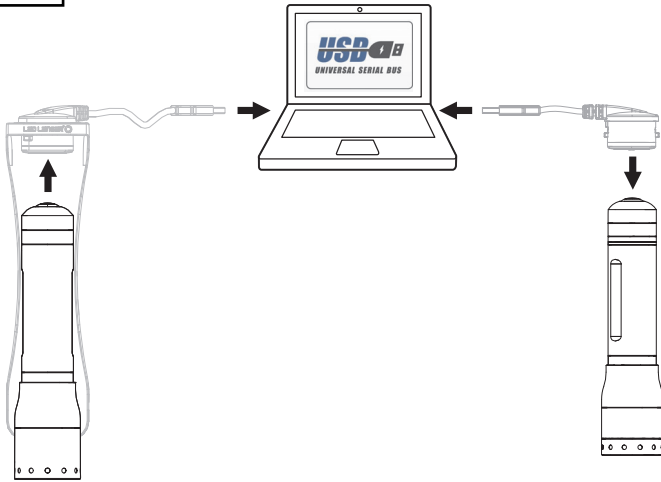

4

5

ZWEIBRÜDER® OPTOELECTRONICS GmbH & Co. KG
 Germany • 42699 Solingen • Kronenstr. 5-7
 Tel. +49 212/5948-0 • Fax +49 212/5948-200
 info@zweibrueder.com • www.zweibrueder.com

www.ledlenser.com

1

2

3