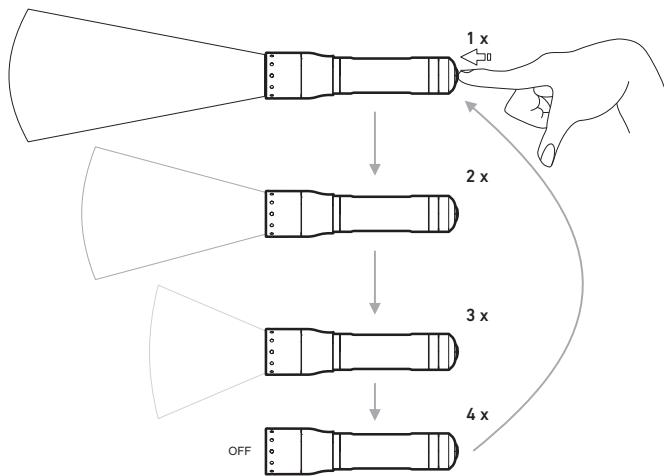

4

5

ZWEIBRÜDER® OPTOELECTRONICS GmbH & Co. KG
 Germany • 42699 Solingen • Kronenstr. 5-7
 Tel. +49 212/5948-0 • Fax +49 212/5948-200
 info@zweibrueder.com • www.zweibrueder.com

www.ledlenser.com

1

2

3