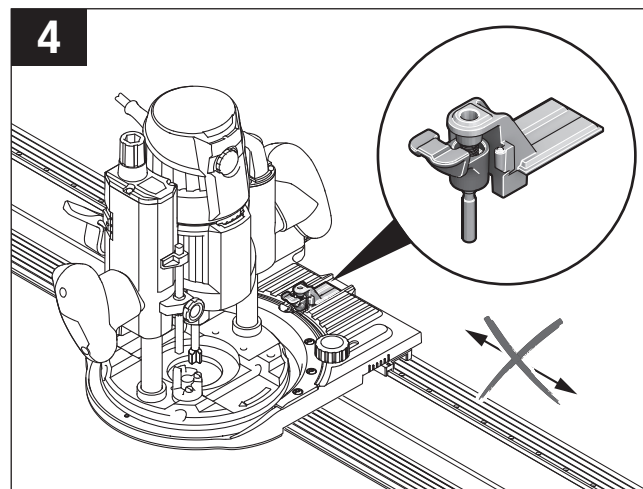

# FSN-OFA/32

Robert Bosch GmbH  
Power Tools Division  
70745 Leinfelden-Echterdingen  
Germany  
[www.bosch-pt.com](http://www.bosch-pt.com)

2 609 932 892 (2013.09) PS / 2 XXX

2 |