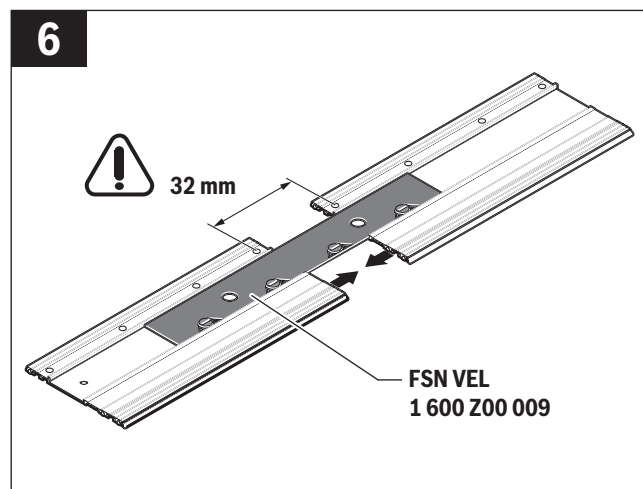

# FSN-OFA/32

Robert Bosch GmbH  
Power Tools Division  
70745 Leinfelden-Echterdingen  
Germany  
[www.bosch-pt.com](http://www.bosch-pt.com)

2 609 932 892 (2013.09) PS / 2 XXX

2 |