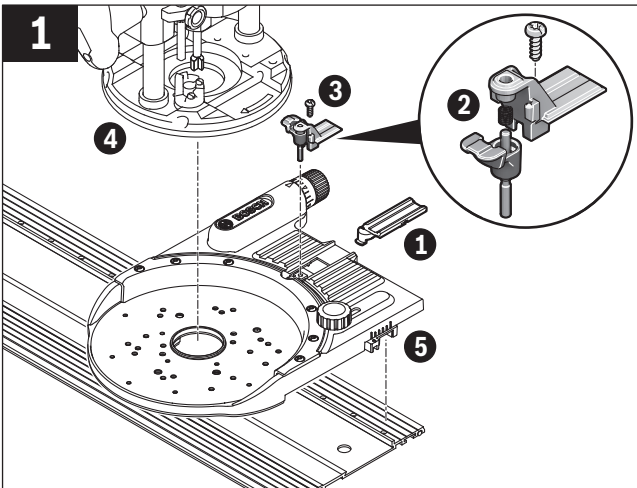

# FSN-OFA/32

Robert Bosch GmbH  
Power Tools Division  
70745 Leinfelden-Echterdingen  
Germany  
[www.bosch-pt.com](http://www.bosch-pt.com)

2 609 932 892 (2013.09) PS / 2 XXX

2 |