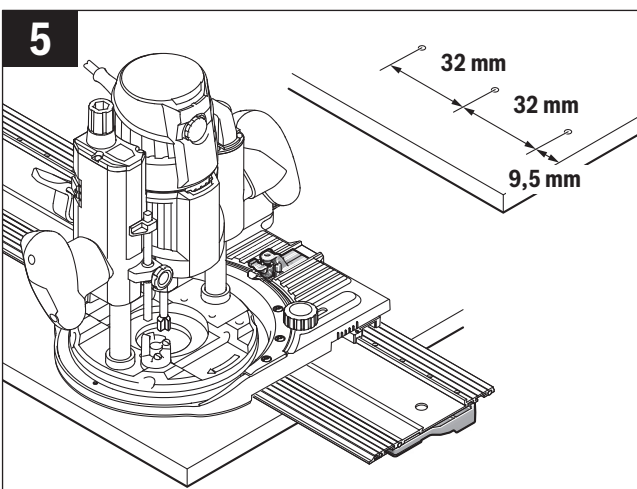

# FSN-OFA/32

Robert Bosch GmbH  
Power Tools Division  
70745 Leinfelden-Echterdingen  
Germany  
[www.bosch-pt.com](http://www.bosch-pt.com)

2 609 932 892 (2013.09) PS / 2 XXX

2 |