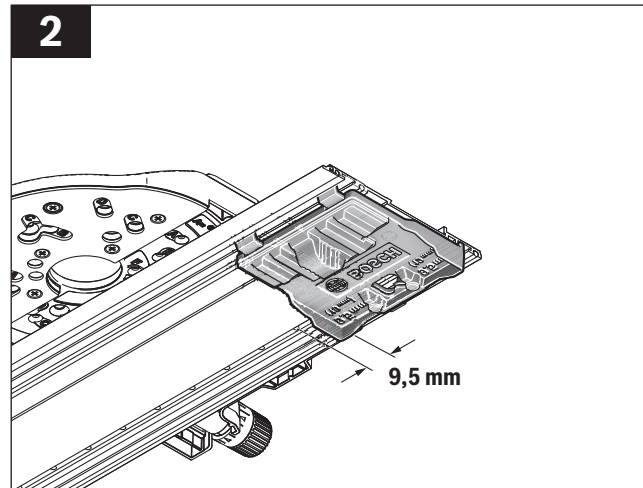

# FSN-OFA/32

Robert Bosch GmbH  
Power Tools Division  
70745 Leinfelden-Echterdingen  
Germany  
[www.bosch-pt.com](http://www.bosch-pt.com)

2 609 932 892 (2013.09) PS / 2 XXX

2 |