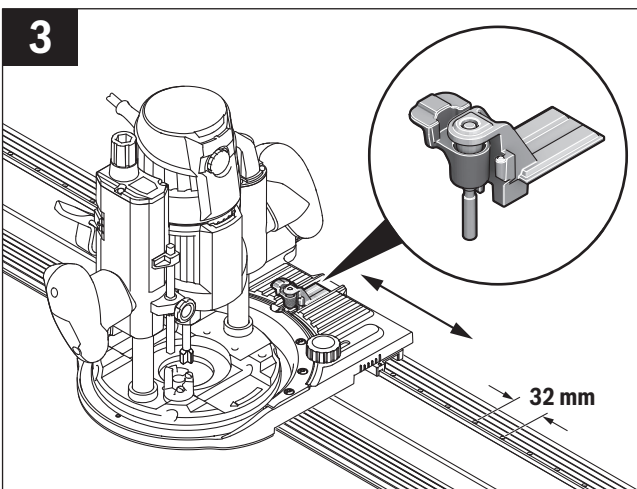

# FSN-OFA/32

Robert Bosch GmbH  
Power Tools Division  
70745 Leinfelden-Echterdingen  
Germany  
[www.bosch-pt.com](http://www.bosch-pt.com)

2 609 932 892 (2013.09) PS / 2 XXX

2 |