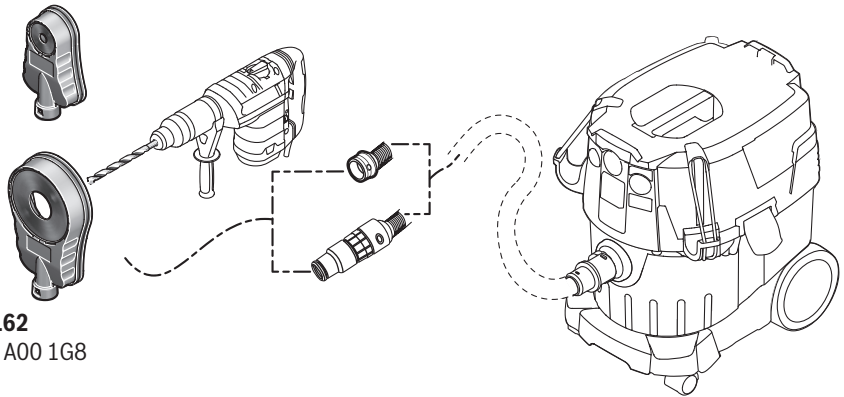

GDE 68 Professional GDE 162 Professional

Robert Bosch GmbH
Power Tools Division
70745 Leinfelden-Echterdingen
Germany
www.bosch-pt.com

1 619 92A 05U (2013.06) PS / 2 XXX

	GDE 68	GDE 162
$\varnothing$ max. mm	68	162
	g	g
	325	500

GDE 68

1 600 A00 1G7

GDE 162

1 600 A00 1G8