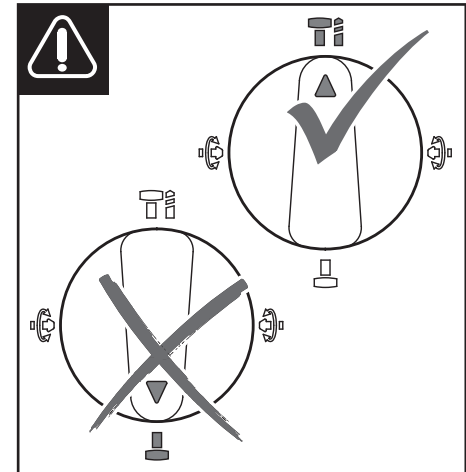

GDE 68 Professional GDE 162 Professional

Robert Bosch GmbH
Power Tools Division
70745 Leinfelden-Echterdingen
Germany
www.bosch-pt.com

1 619 92A 05U (2013.06) PS / 2 XXX

	GDE 68	GDE 162
$\varnothing$ max. mm	68	162
	g	g
	325	500

GDE 68

1 600 A00 1G7

GDE 162

1 600 A00 1G8