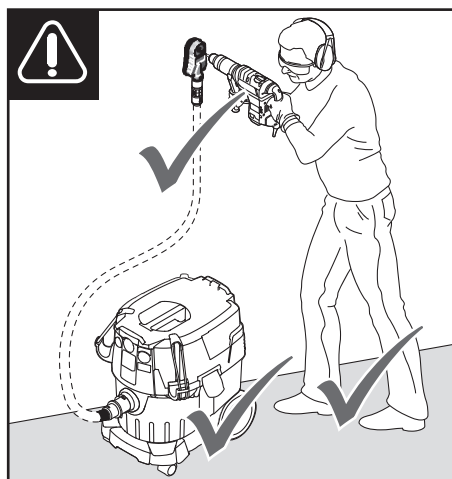

GDE 68 Professional GDE 162 Professional

Robert Bosch GmbH
Power Tools Division
70745 Leinfelden-Echterdingen
Germany
www.bosch-pt.com

1 619 92A 05U (2013.06) PS / 2 XXX

	GDE 68	GDE 162
$\varnothing$ max. mm	68	162
	g	g
	325	500

GDE 68

1 600 A00 1G7

GDE 162

1 600 A00 1G8