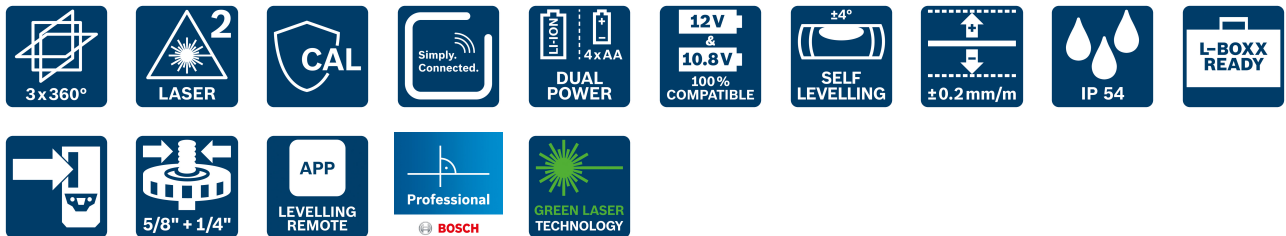

BOSCH

Invented for life

Elverktyg för hantverk & industri

Fördelar:

- Upp till fyra gånger bättre synlighet tack vare gröna laserlinjer
- Hög precision tack vare innovativa CAL Guard-övervakning och Bluetooth® anslutning till din smartphone för fjärrstyrning och kontaktlös justering av verktyget
- Hög arbetseffektivitet tack vare 3 x 360° linjer: Samtidig prestanda på horisontella och vertikala nivelleringsapplikationer i hela rummet med ett enda verktyg
- Dual Power Source: kan användas både med 12 V-lithiumjonbatteri och med alkaliska standardbatterier
- Självnivellerande ($\pm 4^\circ$ på < 4 sek), mycket exakt ($\pm 0,2$ mm/m) och upp till 120 m räckvidd med LR 7 Professional-mottagare (tillval)
- Kompakt, lättanvänd och otroligt robust (IP54)

Pris/medföljande tillbehör

Beställningsnummer	0 601 063 T00
1 st. batteri GBA 12V 2.0 Ah 1 600 Z00 02X	✓
L-BOXX 136 1 600 A00 1RR	✓
Lasermåltavla	✓
Snabbladdare GAL 1230 CV 1 600 A00 R44	✓
Universalfäste BM 1 Professional 0 601 015 A01	✓
Väska	✓