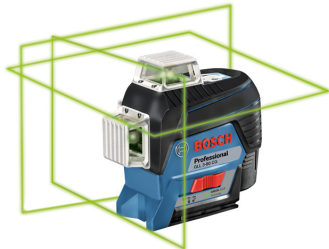

Produktdatablad

Linjelasrar

GLL 3-80 CG

Grön överlägsen synlighet i 3 x 360°. Simply Connected.

Viktig info

Arbetsintervall med mottagare	120 m (diameter)
Arbetsintervall	30 m
Nivelleringsnoggrannhet	± 0,2 mm/m

Beställningsnummer: 0 601 063 T00

[> Mer produktinformation](#)

* Ej bindande prisrekommendation inklusive moms

Tekniska data

Laserdiod	500 – 540 nm, < 10 mW
Arbetstemperatur	-10 – 40 °C
Lagertemperatur	-20 – 70 °C
Laserklass	2
Arbetsintervall	30 m
Arbetsintervall med mottagare	120 m (diameter)
Arbetsintervall utan mottagare	30 m (diameter)
Nivelleringsnoggrannhet	± 0,2 mm/m
Självnivelleringsintervall	± 4°
Nivelleringsstid	4 s
Skyddsklass	IP 54
Strömmatning	12 V lithiumjonbatteri, 4 st. 1,5 V-LR6 (AA)
Drifttid, max.	6 h (litiumjon) och 4 h (4 x AA) i 3- linjeanvändning
Stativgånga	1/4", 5/8"
Vikt ca	0,9 kg
Laserlinjefärg	grön
Projicering	3 x 360°-linje