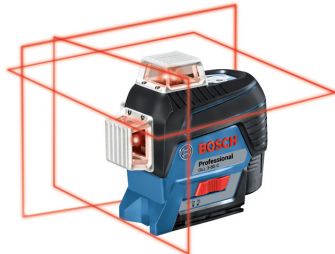

BOSCH

Invented for life

Elverktyg för hantverk & industri

Produktdatablad

Linjelasrar

GLL 3-80 C

Synlighet på en ny nivå i 3 x 360°. Simply Connected.

Viktig info

Arbetsintervall med mottagare	120 m (diameter)
Arbetsintervall	30 m
Nivelleringsnoggrannhet	± 0,2 mm/m

Beställningsnummer: 0 601 063 R02

[> Mer produktinformation](#)

* Ej bindande prisrekommendation inklusive moms

Tekniska data

Laserdiod	Linje: 630–650 nm, < 10 mW
Arbetstemperatur	-10 – 40 °C
Lagertemperatur	-20 – 70 °C
Laserklass	2
Arbetsintervall	30 m
Arbetsintervall med mottagare	120 m (diameter)
Arbetsintervall utan mottagare	30 m (diameter)
Nivelleringsnoggrannhet	± 0,2 mm/m
Självnivelleringsintervall	± 4°
Nivelleringsstid	4 s
Skyddsklass	IP 54
Strömmatning	12 V lithiumjonbatteri, 4 st. 1,5 V-LR6 (AA)
Drifftid, max.	8 h (litiumjon) och 6 h (4 x AA) i 3- linjeanvändning
Stativgänga	1/4", 5/8"
Vikt ca	0,9 kg
Laserlinjefärg	röd
Projicering	3 x 360°-linje