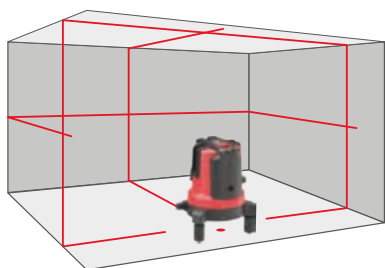

NYTT
Nytt batteri koncept

Leica
Geosystems

**180° vertikala och
horisontala linjer &
5 referensspunkter**

Den mest kraftfulla multilinjelasern
Leica Lino L4P1

Leica Lino L4P1 Kraftfull och precis

24 tim batteritid på en uppladdning av Li-ion

Kraftfull och mångsidig för många interiör arbete

- Självv vägande
- Exakt 90° vinkel med skarpa laserlinjer
- Snabb inriktning för referenspunkt mellan golv och tak

Tekniska specifikationer

| | |
|-----------------------------|--|
| Laser | 4 linjer, 1 punkt |
| Räckvidd | 15 m |
| Räckvidd med mottagare | 80 m |
| Noggrannhet | 1 mm @ 5 m |
| Själv nivellerande | ± 3° |
| Laser typ | laser klass 2, 635 nm |
| Batteri typ | Uppladdningsbart Li-Ion batteri (och Alkaline batterier 4 x AA, 1.5 V) |
| Li-Ion batteri | 24 tim |
| Skyddsklass | IP 54 |
| Stativgänga | 1/4", 5/8" |
| Vikt (inkl. Li-Ion batteri) | 1173 g |