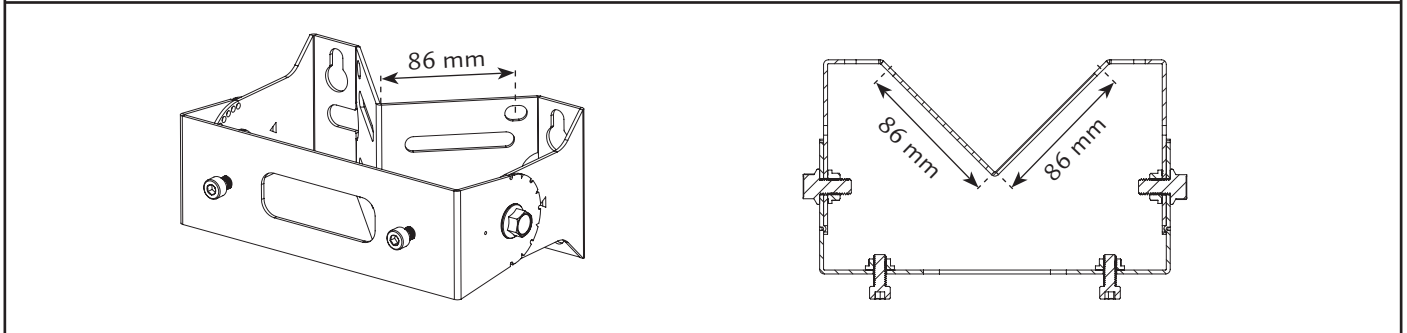

# Aero Bracket

**CORPORATE OFFICE:**  
**SG Armaturen AS**  
 Svåbekk 15  
 4790 Lillesand  
 NORGE

Tlf:+47 37 50 03 00  
 firmapost@sg-as.no  
 www.sg-as.no

**BRANCH OFFICE:**  
 SG Lighting SA/NV  
 Blokhuisstraat 47  
 2800 Mechelen Noord I  
 BELGIQUE/BELGIË