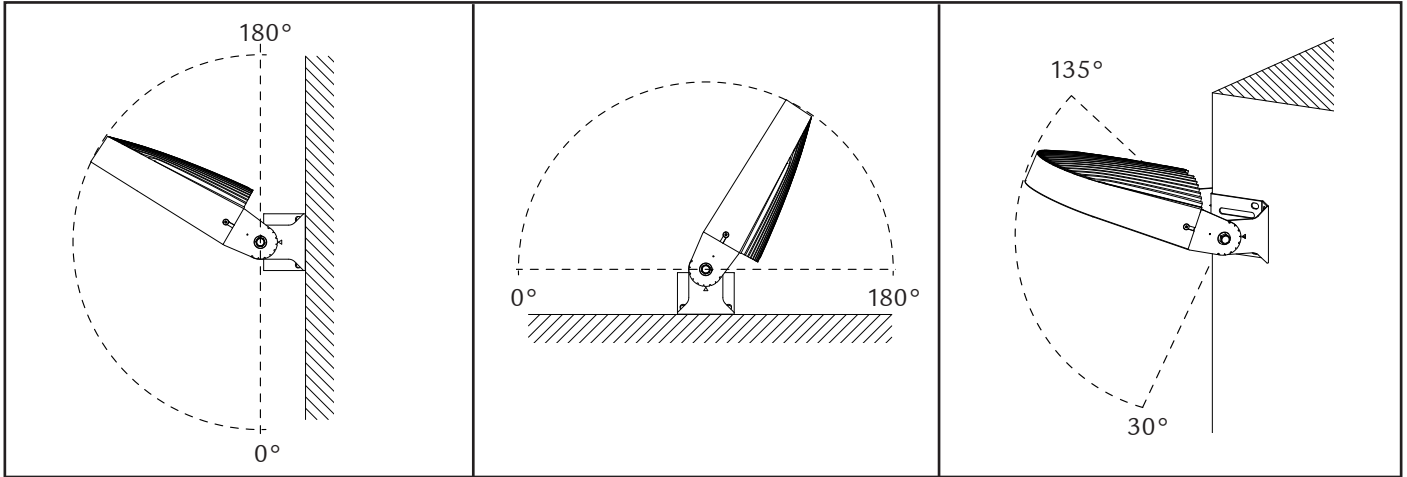

# Aero Bracket

**CORPORATE OFFICE:**  
**SG Armaturen AS**  
 Svåbekk 15  
 4790 Lillesand  
 NORGE

Tlf:+47 37 50 03 00  
 firmapost@sg-as.no  
 www.sg-as.no

**BRANCH OFFICE:**  
 SG Lighting SA/NV  
 Blokhuisstraat 47  
 2800 Mechelen Noord I  
 BELGIQUE/BELGIË