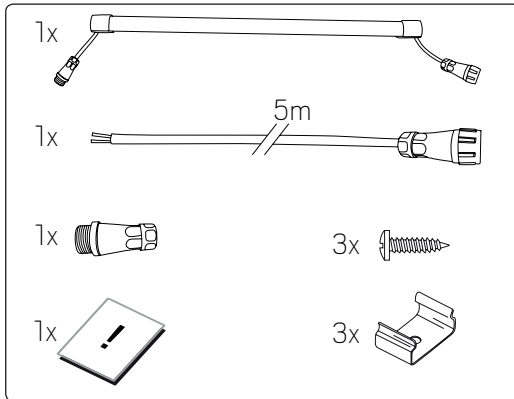

Heatline 50 & 100

hidealite

E-nr	Snro	El.nr	Name	Length	LED color	Effect
75 526 50	42 018 75	32 520 83	Heatline 50	50cm	2700K	5,5W
75 526 51	42 018 76	32 520 84	Heatline 100	100cm	2700K	10,5W

Accessories						
E-nr	Snro	El.nr	Name	Length		
75 526 52	42 018 77	32 520 86	Heatline cable	50 cm		

For explanation of symbols see www.hidealite.se

SAFETY INSTRUCTIONS

- en** Read these instructions carefully before commencing installation and retain for future reference. The luminaire should be installed by a licensed electrician and in accordance with local regulations. Make sure that the power is off before installation or maintenance.
- sv** Läs dessa instruktioner före installationen påbörjas och lämna den vidare till brukaren av anläggningen. Armaturen skall installeras av behörig installatör och enligt gällande föreskrifter. Se till att spänningen är frånslagen före installation eller underhåll.
- fi** Lue nämä ohjeet ennen asentamista ja luovuta ohjeet valaisimen seuraavalle käyttäjälle. Valaisimen saa asentaa valtuutettu asentaja voimassa olevien määräysten mukaisesti. Varmista, että jännite on kytketty päältä ennen asennusta ja huoltoa.
- no** Les disse instruksjonene før du starter installeringen, og gi den deretter videre til anleggets bruker. Armaturen skal installeres av en godkjent installatør og i henhold til gjeldende lover og regler. Sørg for at strømmen er koblet fra før installering og ved vedlikehold.