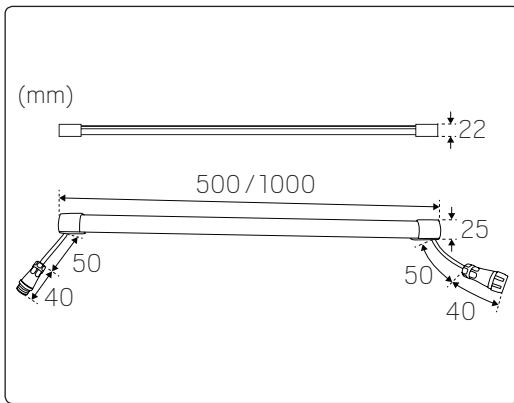

Heatline 50 & 100

hidealite

E-nr	Snro	El.nr	Name	Length	LED color	Effect
75 526 50	42 018 75	32 520 83	Heatline 50	50cm	2700K	5,5W
75 526 51	42 018 76	32 520 84	Heatline 100	100cm	2700K	10,5W

Accessories						
E-nr	Snro	El.nr	Name	Length		
75 526 52	42 018 77	32 520 86	Heatline cable	50 cm		

For explanation of symbols see www.hidealite.se

SAFETY INSTRUCTIONS

- en** Read these instructions carefully before commencing installation and retain for future reference. The luminaire should be installed by a licensed electrician and in accordance with local regulations. Make sure that the power is off before installation or maintenance.
- sv** Läs dessa instruktioner före installationen påbörjas och lämna den vidare till brukaren av anläggningen. Armaturen skall installeras av behörig installatör och enligt gällande föreskrifter. Se till att spänningen är frånslagen före installation eller underhåll.
- fi** Lue nämä ohjeet ennen asentamista ja luovuta ohjeet valaisimen seuraavalle käyttäjälle. Valaisimen saa asentaa valtuutettu asentaja voimassa olevien määräysten mukaisesti. Varmista, että jännite on kytketty päältä ennen asennusta ja huoltoa.
- no** Les disse instruksjonene før du starter installeringen, og gi den deretter videre til anleggets bruker. Armaturen skal installeres av en godkjent installatør og i henhold til gjeldende lover og regler. Sørg for at strømmen er koblet fra før installering og ved vedlikehold.