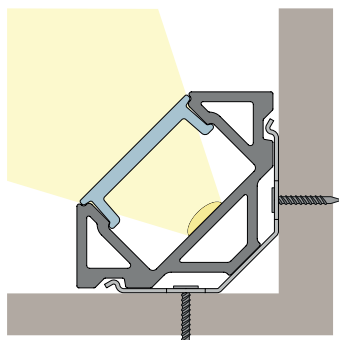

# Profil Art Corner

hidealite

E-nr	Snro	El.nr	GTIN	Name	Color
75 040 28	42 116 74	32 302 74	7392971132723	Profil Art Corner 2m Vit	White
75 040 29	42 116 75	32 302 75	7392971132730	Profil Art Corner 2m Alu	Aluminium
75 040 30	42 116 76	32 302 76	7392971132747	Profil Art Corner 2m Svart	Black

## Accessories

E-nr	Snro	El.nr	GTIN	Name	Color
75 040 31	42 116 77	32 302 77	7392971132754	Täcklock Art Klar 2m	Transparant
75 040 32	42 116 78	32 302 78	7392971132761	Täcklock Art Opal 2m	Opal
75 040 39	42 116 85	32 302 85	7392971132839	Gavel Art Corner Vit 2st	White
75 040 40	42 116 86	32 302 86	7392971132846	Gavel Art Corner 2st	Aluminium
75 040 41	42 116 87	32 302 87	7392971132853	Gavel Art Corner Svart 2st	Black
75 040 45	42 116 91	32 302 91	7392971132891	Fäste Clips Art Corner Alu 2st	Aluminium

## Mounting

Skruva fast fästet mot underlaget. Skjut/Klicka ned profilen i fästet.

Screw the mount to the base. Push/click the profile down into the mount.

Ruuvaa kiinnike alustan. Työnnä/napsauta profiili kiinnikkeeseen.

Skrú fast festet mot underlaget. Skyv/klikk profilen ned i festet.