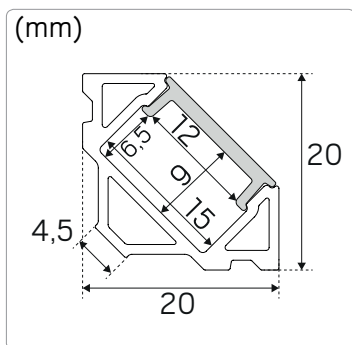

# Profil Art Corner

hidealite

E-nr	Snro	El.nr	GTIN	Name	Color
75 040 28	42 116 74	32 302 74	7392971132723	Profil Art Corner 2m Vit	White
75 040 29	42 116 75	32 302 75	7392971132730	Profil Art Corner 2m Alu	Aluminium
75 040 30	42 116 76	32 302 76	7392971132747	Profil Art Corner 2m Svart	Black

## Accessories

E-nr	Snro	El.nr	GTIN	Name	Color
75 040 31	42 116 77	32 302 77	7392971132754	Täcklock Art Klar 2m	Transparant
75 040 32	42 116 78	32 302 78	7392971132761	Täcklock Art Opal 2m	Opal
75 040 39	42 116 85	32 302 85	7392971132839	Gavel Art Corner Vit 2st	White
75 040 40	42 116 86	32 302 86	7392971132846	Gavel Art Corner 2st	Aluminium
75 040 41	42 116 87	32 302 87	7392971132853	Gavel Art Corner Svart 2st	Black
75 040 45	42 116 91	32 302 91	7392971132891	Fäste Clips Art Corner Alu 2st	Aluminium

## Mounting

Skruva fast fästet mot underlaget. Skjut/Klicka ned profilen i fästet.

Screw the mount to the base. Push/click the profile down into the mount.

Ruuvaa kiinnike alustan. Työnnä/napsauta profiili kiinnikkeeseen.