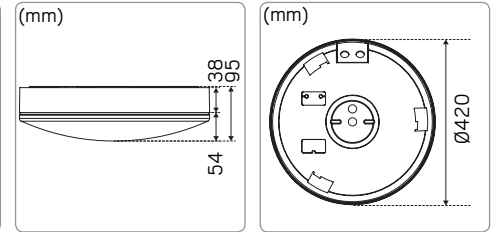

MOON PRO 420