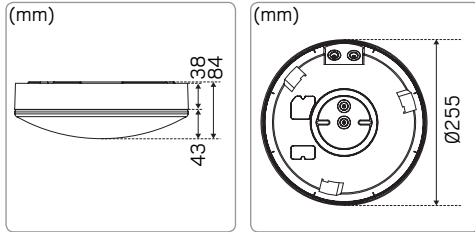

Moon Pro 255, 320 & 420

hidealite

E-nr	Snro	El.nr	GTIN	Name	LED color	Color	Unit effect
75 028 70	42 895 79	32 269 51	7392971129846	Moon Pro 255	3000K	White	10W
75 028 72	42 895 81	32 269 53	7392971129860	Moon Pro 320	3000K	White	13W
75 028 74	42 895 83	32 269 55	7392971129884	Moon Pro 420	3000K	White	18W

MOON PRO 255