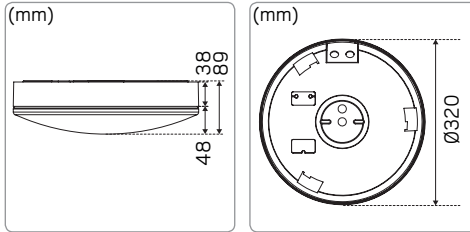

MOON PRO 320