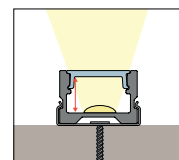

Ett opalt täcklock kan bli jämnt lysande om du tänker på följande förhållande mellan LEDstrip och profil

Avståndet mellan dioderna ska vara mindre än avståndet mellan dioderna och täcklocket

\* Möjlighet finns att lackera alla profiler, dock fungerar profilerna också som kylfläns för LEDstrippar. På grund av värmeavledning förstoras och förminskas aluminium, vilket kan leda till att färgen krackelerar över tid. Profilerna ska därför pulverlackeras eller målas med lämplig färg.