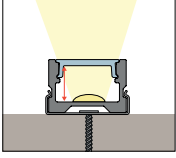

Avstanden mellom diodene skal være mindre enn avstanden mellom dioderna og dekklokket.

- Passer i profil med alle typer dekklokk (opalt anbefales ved synlig montering for jevnt lys)
- Passer i profil med alle typer dekklokk (opalt høy anbefales ved synlig montering for jevnt lys)
- Passer i profil med alle typer dekklokk
- Passer i profil med dekklokk variant høy
- Passer i profil uten dekklokk
- Passer ikke i denne profilen
- Vær nøye med å sentrere LEDstripen i profilen for å unngå vanskeligheter ved montering av dekklokk, spesielt ved lange lengder

* Det er mulig å lakkere alle profiler, men profilene fungerer også som kjøling for LEDstriper. På grunn av varmeavledning ødelegges og krympes aluminium, noe som kan føre til at fargen krakelerer over tid. Profilene må derfor pulverlakkere eller males med egnet maling.