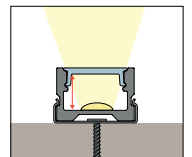

The distance between the diodes should be less than the distance between the diodes and the cover

* It is possible to paint all profiles, but the profiles also work as a heat sink for LED strips. Due to heat dissipation, aluminium is enlarged and reduced, which can cause the paint to crack over time. The profiles should therefore be powder coated or painted with the appropriate colour