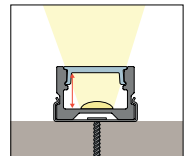

Etäisyyden diodien välillä on oltava lyhyempi kuin diodien ja kuvun välinen etäisyys

- Sopii profiiliin käytettäessä kaikentyypisiä kupuja (huurretua kupua suositellaan näkyvään asennukseen tasaisen valon aikaansaamiseksi)
- Sopii profiiliin käytettäessä kaikentyypisiä kupuja (korkeaa huurretua kupua suositellaan näkyvään asennukseen tasaisen valon aikaansaamiseksi)
- Sopii profiiliin käytettäessä kaikentyypisiä kupuja
- Sopii profiiliin käytettäessä korkeaa kupua
- Sopii profiiliin ilman kupua
- Ei sovi tähän profiiliin. Tietyissä tapauksissa ei suositella, koska profiilissa on liian vähän LED-valonauhaa viilentävää ainesta
- Keskitä LED-valonauha tarkasti profiiliin etenkin pitkiä pituuksia käytettäessä, jotta kuvun asennuksessa ei ilmene vaikeuksia

* Mahdollisuus kaikkien profiilien maalaamiseen, mutta profiilit toimivat myös LED-valonauhojen jäähdytyslaippoina. Lämpövuodon takia alumiini suurenee ja pienenee, minkä takia väri voi säröytyä ajan mittaan. Siksi profiilit on jauhemaalattava tai maalattava sopivalla värillä.