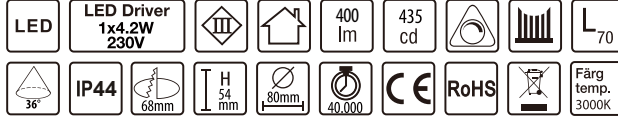

DESIGNLIGHT

SCANDINAVIAN AB

Artikel nr.: Q-40MW MW E-nr 74 680 96

Material: Aluminium

- Dimbar med 200 mA driver
 - 95 lm/w med lins, driver
 - 112 lm/w utan lins, driver
 - CRI Värde > 85
- Dimmable with 200 mA driver
95 lm/w with lens, driver
112 lm/w without lens, driver
CRI Value > 85

Ljusfördelningskurva | Light distribution curve (Unit: Cd)

Belysningsstyrka | Illuminance (Unit: Lux)

Avstånd Belysningsstyrka Spridnings vinkel 36° Diam.

Mått | Dimension