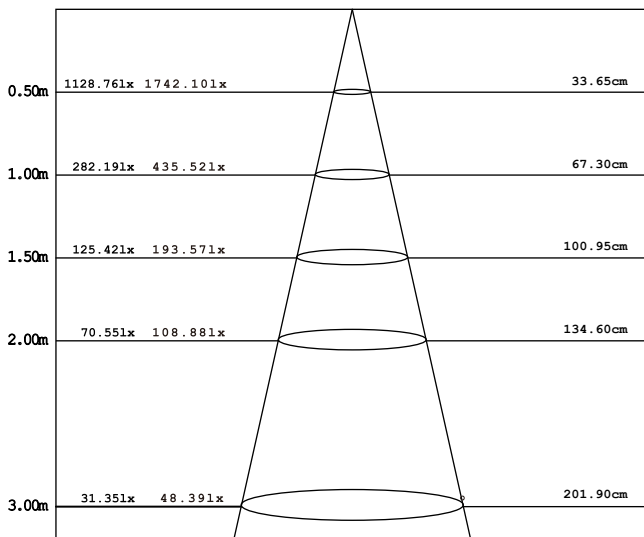

DESIGNLIGHT

SCANDINAVIAN AB

Artikel nr.: Q-40MW MW E-nr 74 680 96

Material: Aluminium

- Dimbar med 200 mA driver
 - 95 lm/w med lins, driver
 - 112 lm/w utan lins, driver
 - CRI Värde > 85
- Dimmable with 200 mA driver
95 lm/w with lens, driver
112 lm/w without lens, driver
CRI Value > 85

Ljusfördelningskurva | Light distribution curve (Unit: Cd)

Belysningsstyrka | Illuminance (Unit: Lux)

Avstånd Belysningsstyrka Spridnings vinkel 36° Diam.

Mått | Dimension