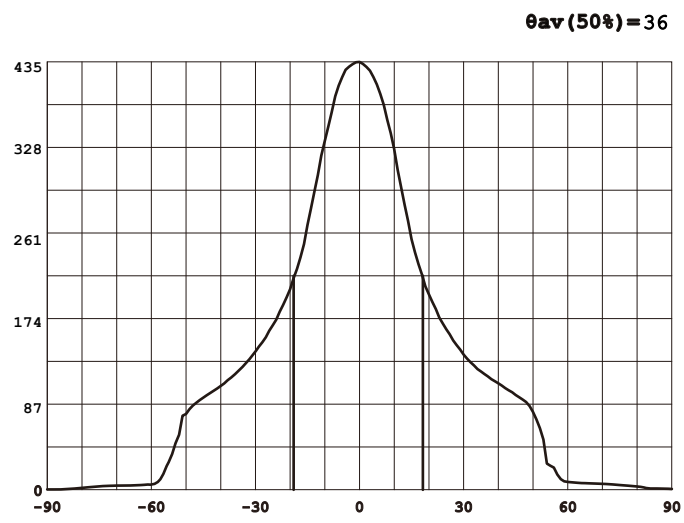

DESIGNLIGHT

SCANDINAVIAN AB

Artikel nr.: Q-40MW MW E-nr 74 680 96

Material: Aluminium

- Dimbar med 200 mA driver
 - 95 lm/w med lins, driver
 - 112 lm/w utan lins, driver
 - CRI Värde > 85
- Dimmable with 200 mA driver
95 lm/w with lens, driver
112 lm/w without lens, driver
CRI Value > 85

Ljusfördelningskurva | Light distribution curve (Unit: Cd)

Belysningsstyrka | Illuminance (Unit: Lux)

Avstånd Belysningsstyrka Spridnings vinkel 36° Diam.

Mått | Dimension