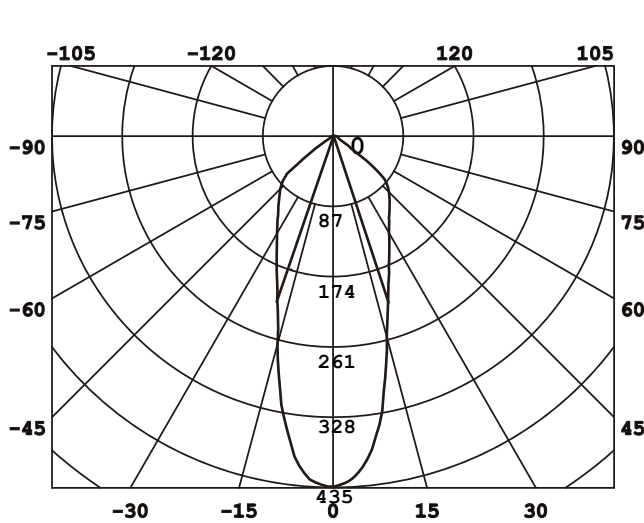

DESIGNLIGHT

SCANDINAVIAN AB

Artikel nr.: Q-40MW MW E-nr 74 680 96

Material: Aluminium

- Dimbar med 200 mA driver
 - 95 lm/w med lins, driver
 - 112 lm/w utan lins, driver
 - CRI Värde > 85
- Dimmable with 200 mA driver
95 lm/w with lens, driver
112 lm/w without lens, driver
CRI Value > 85

Ljusfördelningskurva | Light distribution curve (Unit: Cd)

Belysningsstyrka | Illuminance (Unit: Lux)

Avstånd Belysningsstyrka Spridnings vinkel 36° Diam.

Mått | Dimension